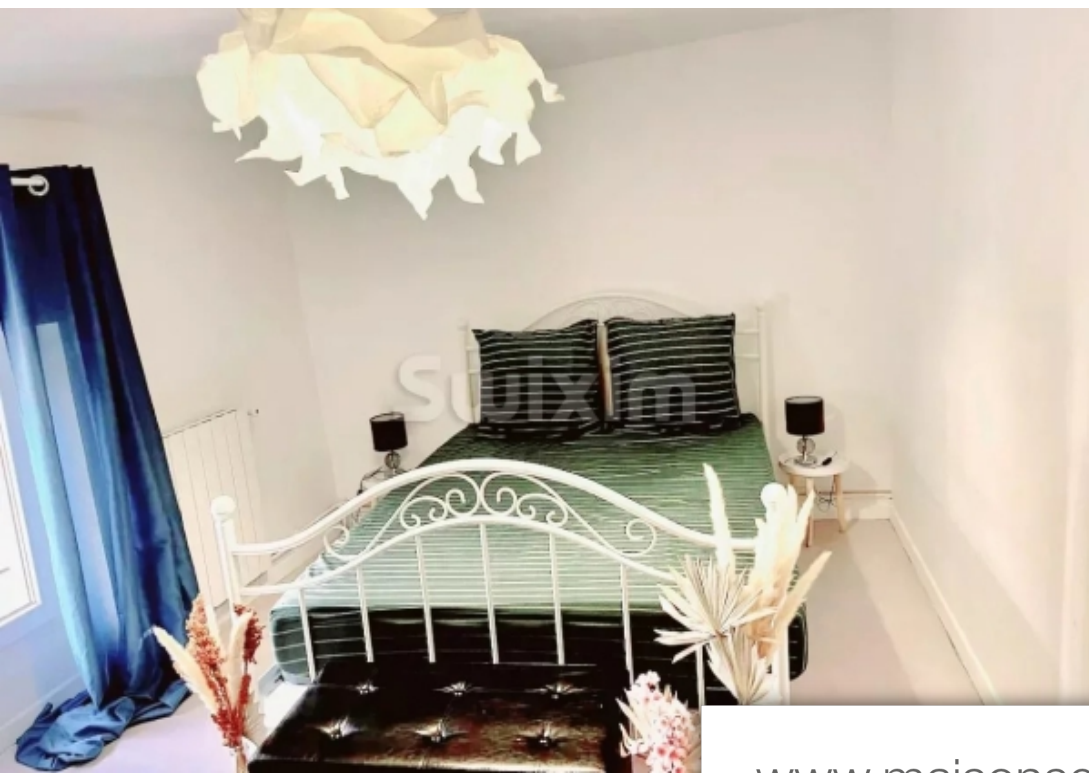

www.maisonsetappartements.fr