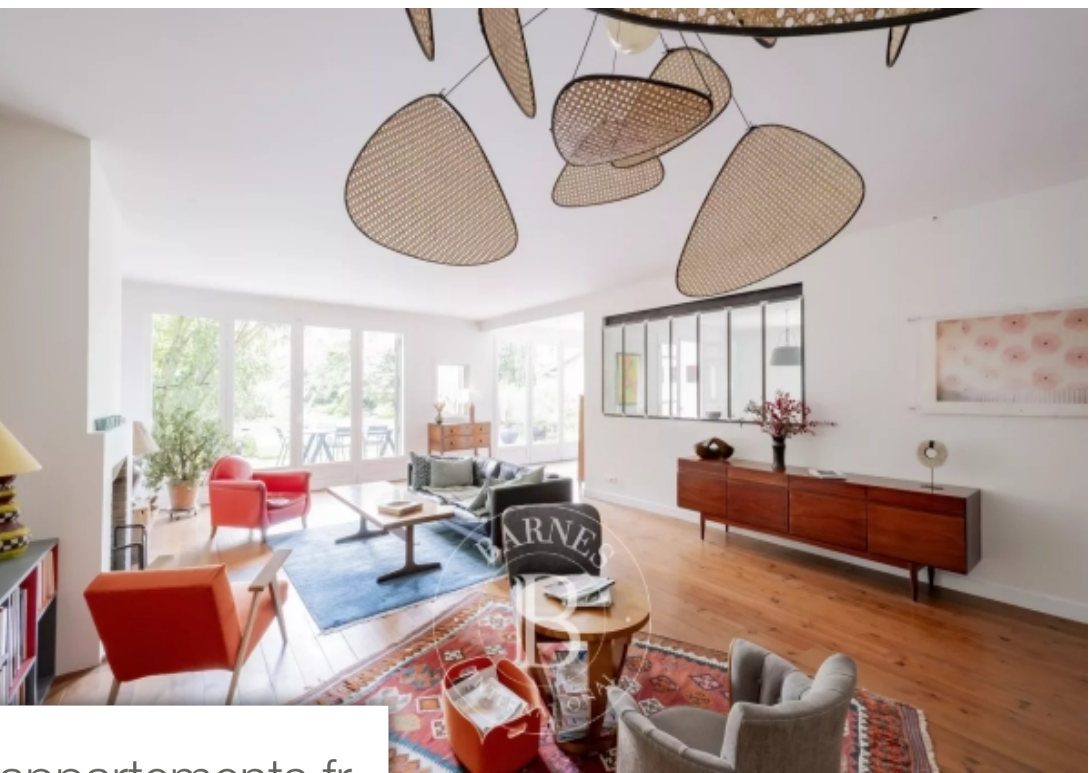

www.maisonsetappartements.fr