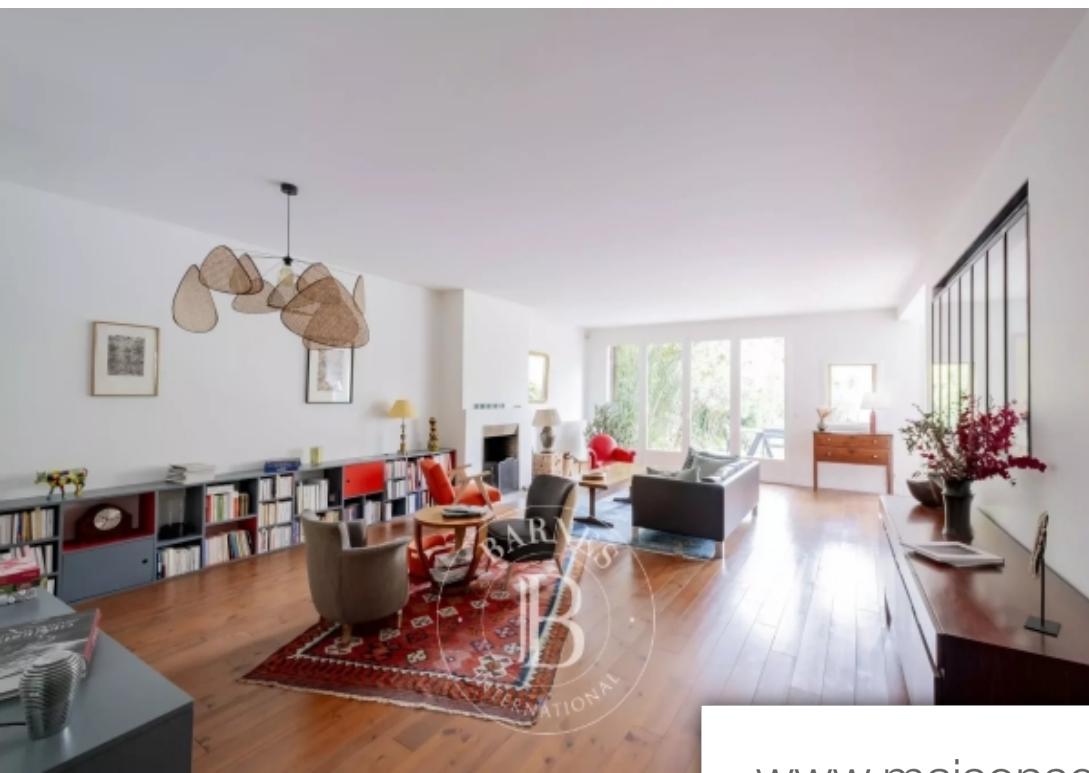

www.maisonsetappartements.fr