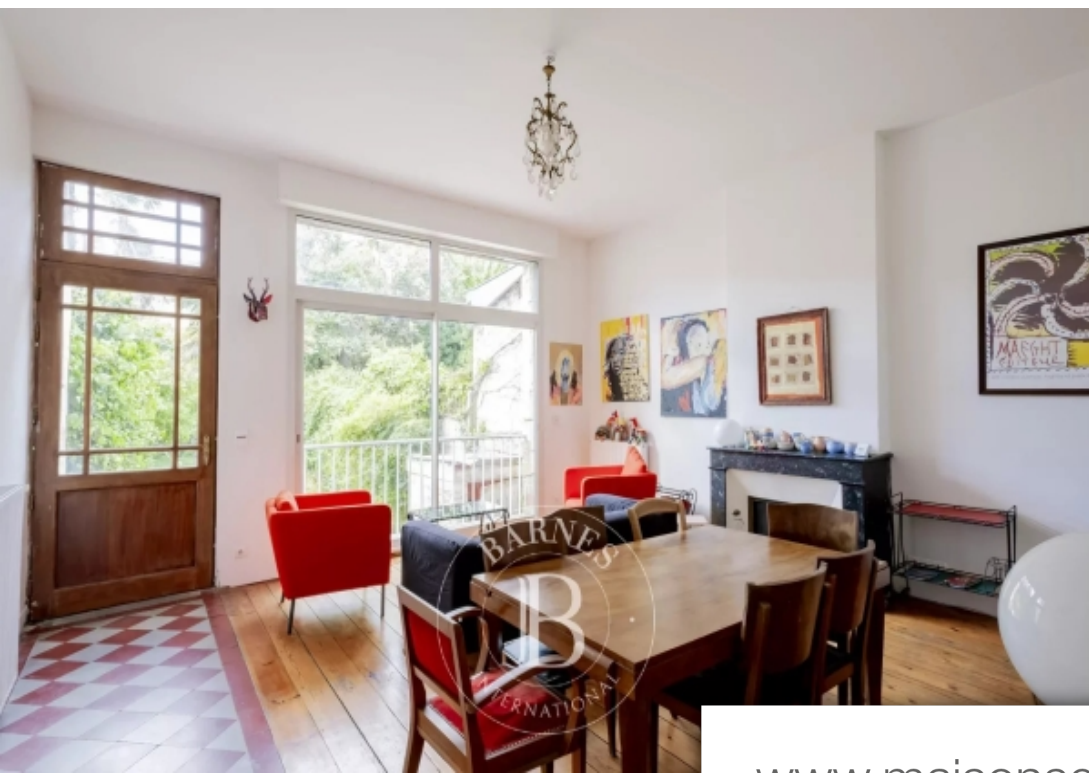

www.maisonsetappartements.fr