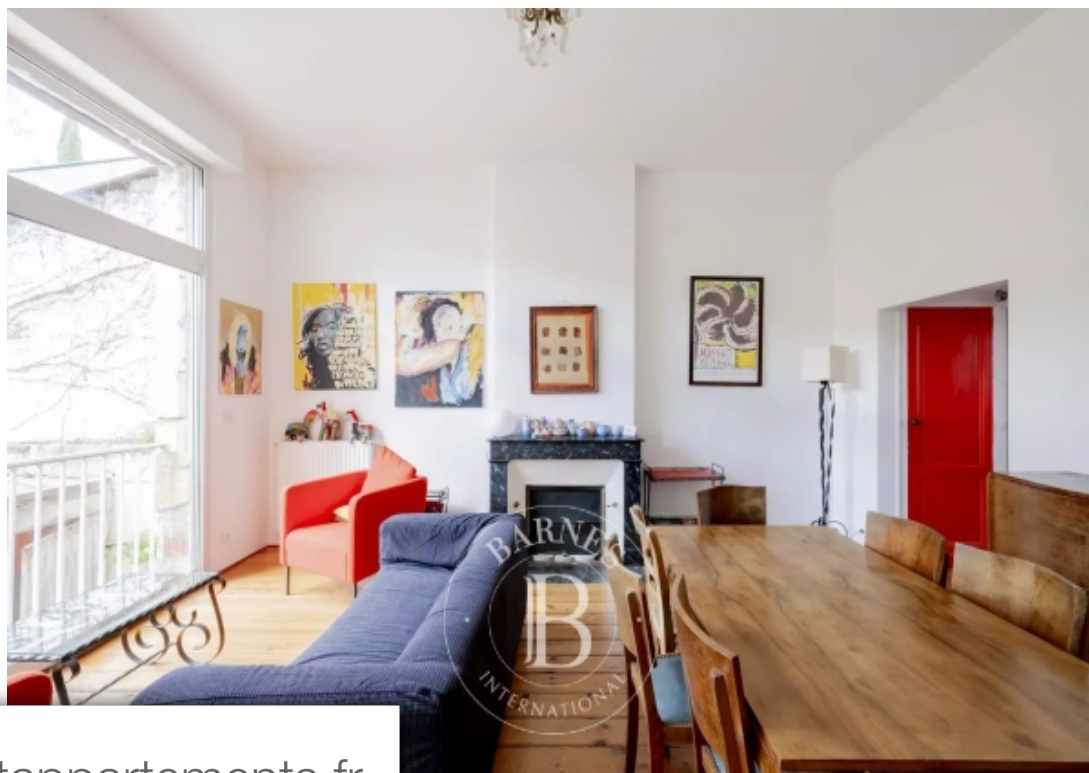

www.maisonsetappartements.fr