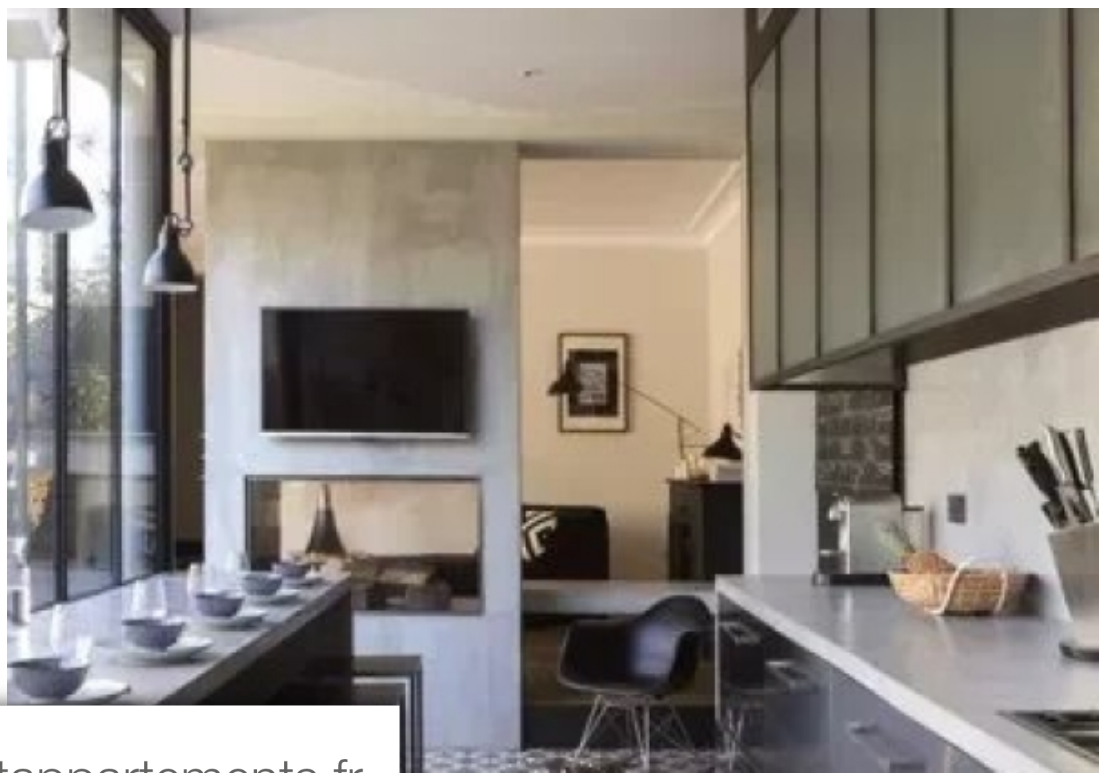

www.maisonsetappartements.fr