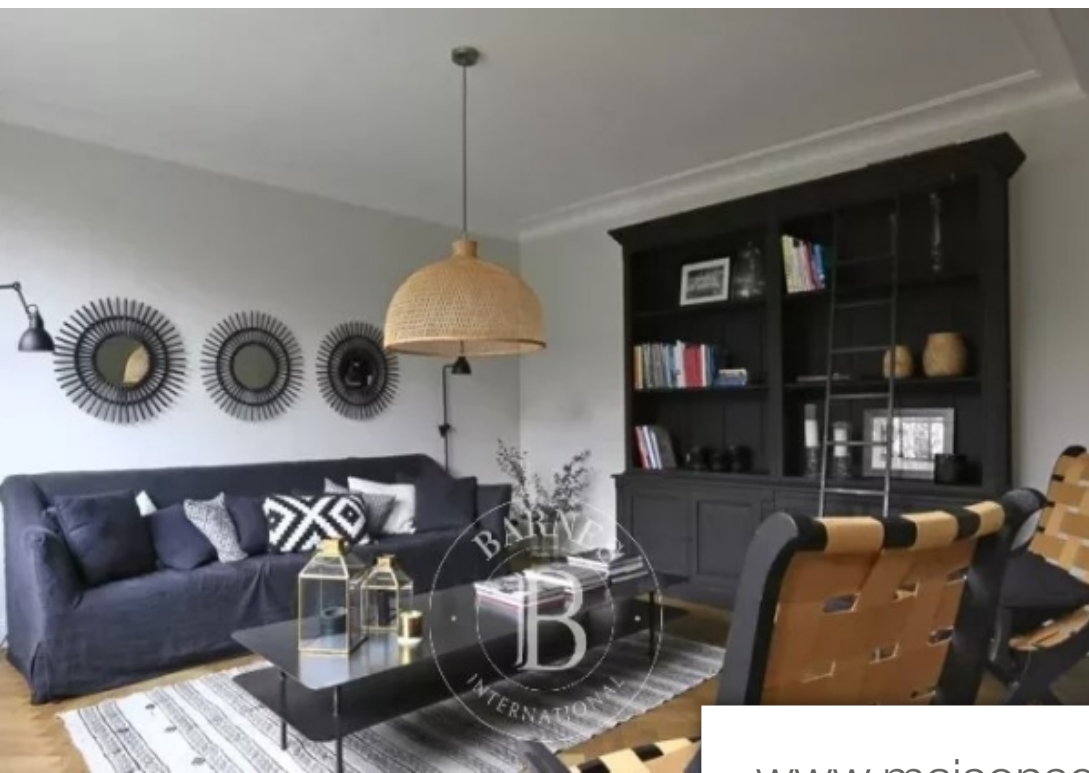

www.maisonsetappartements.fr