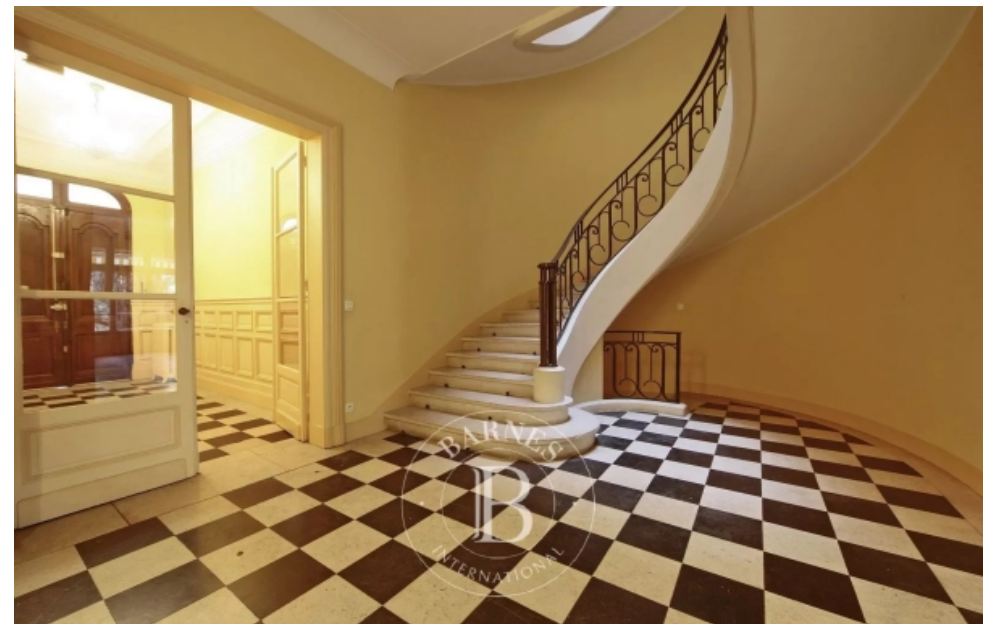

Ce bel hôtel particulier, idéalement situé entre Saint-Seurin et le triangle bénéficie d'une vaste entrée qui dessert deux pièces de réception donnant sur le jardin ainsi qu'une cuisine indépendante. Le premier étage se compose de quatre grandes chambres, d'une salle d'eau et d'une salle de bains. Le second étage dispose de deux chambres, d'un dressing, d'une salle d'eau et la possibilité de créer deux chambres supplémentaires. Un permis accordé et purgé de tout recours permet un agrandissement de 120 m² ainsi que la division en 5 appartements. Un grand jardin piscinable ainsi qu'un garage pour une voiture et une cave complètent ce bien.

BARNES BORDEAUX

38 cours Georges Clémenceau - 33000 BORDEAUX

[Contacter l'agence](#)

[Voir tous les biens de cette agence](#)