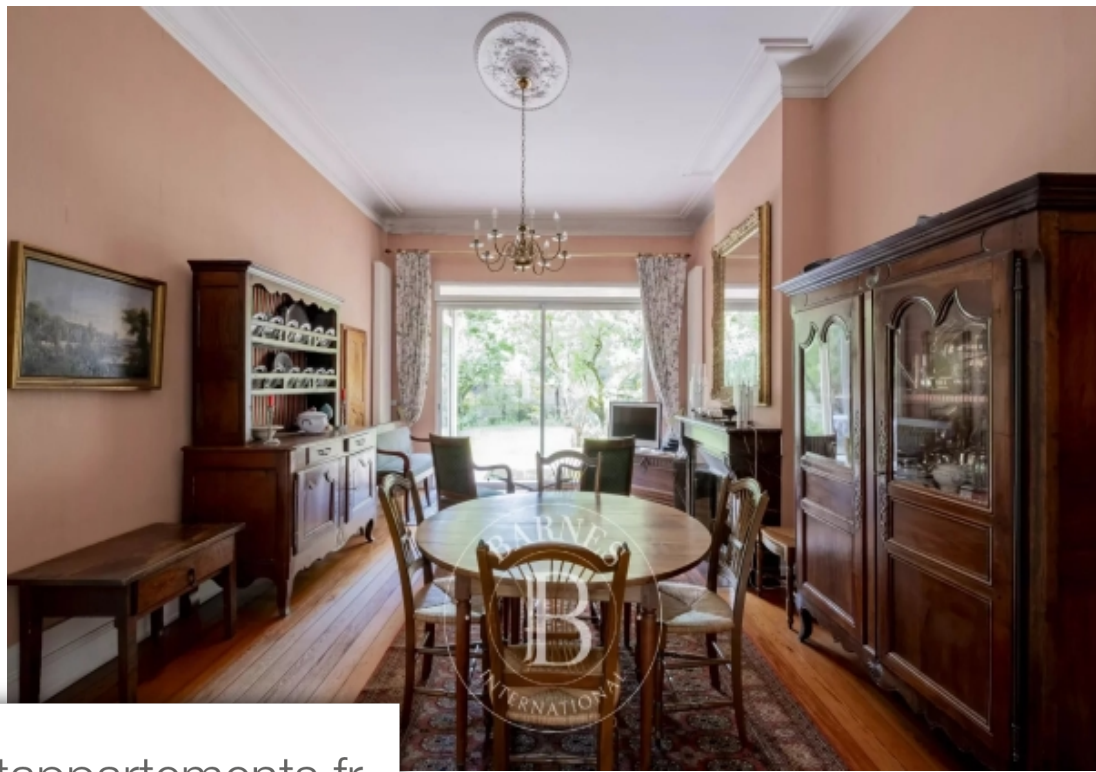

www.maisonsetappartements.fr