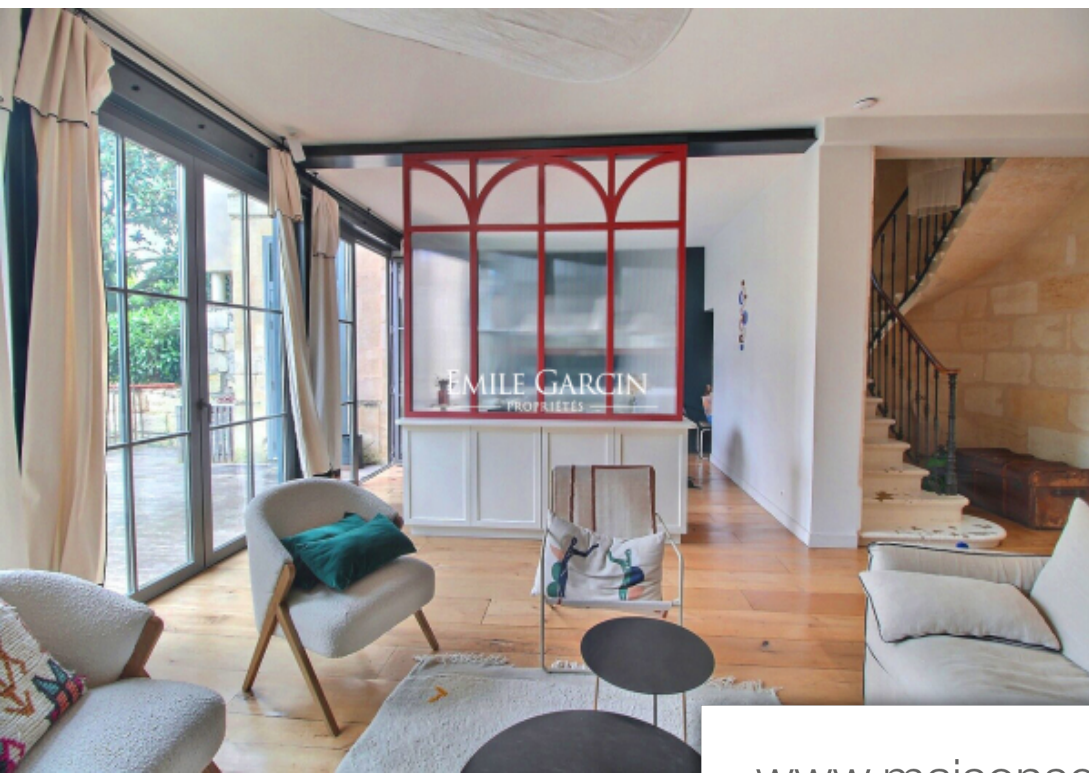

www.maisonsetappartements.fr