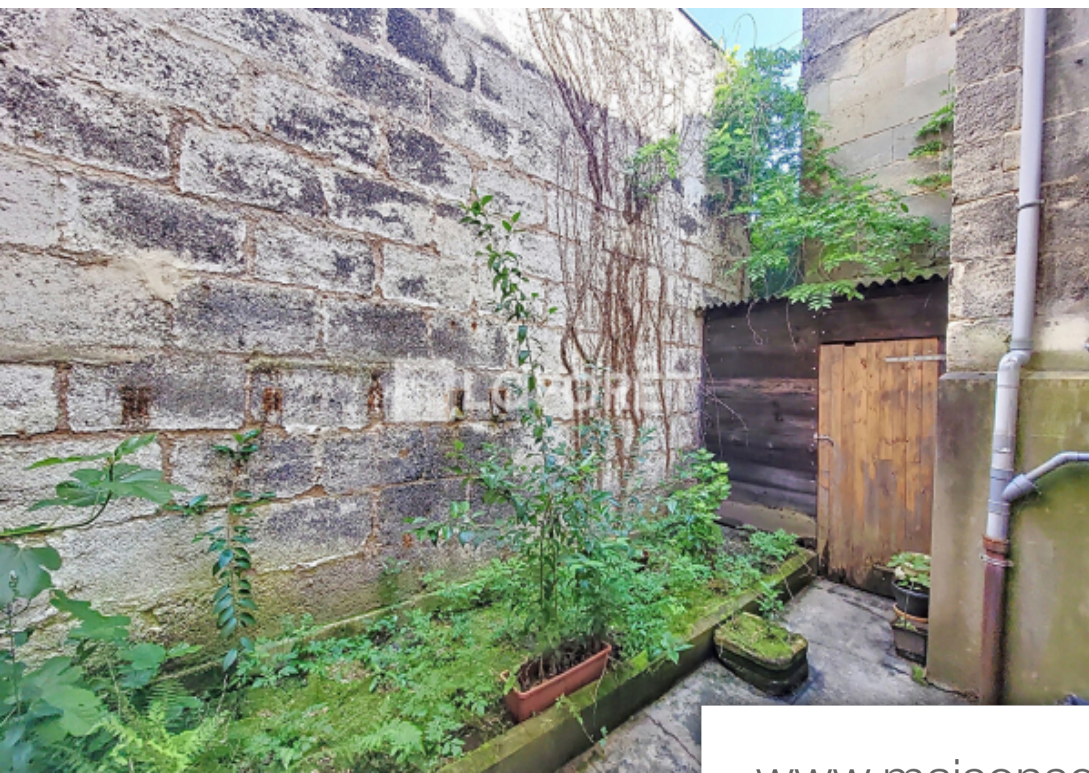

www.maisonsetappartements.fr