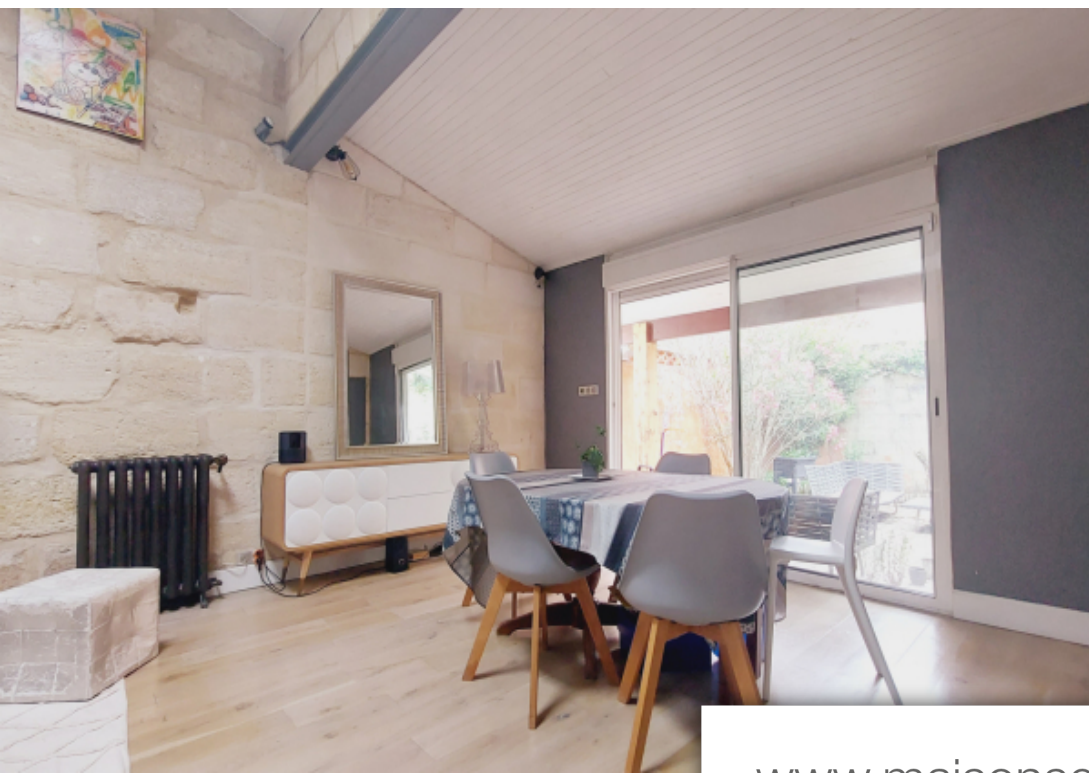

www.maisonsetappartements.fr