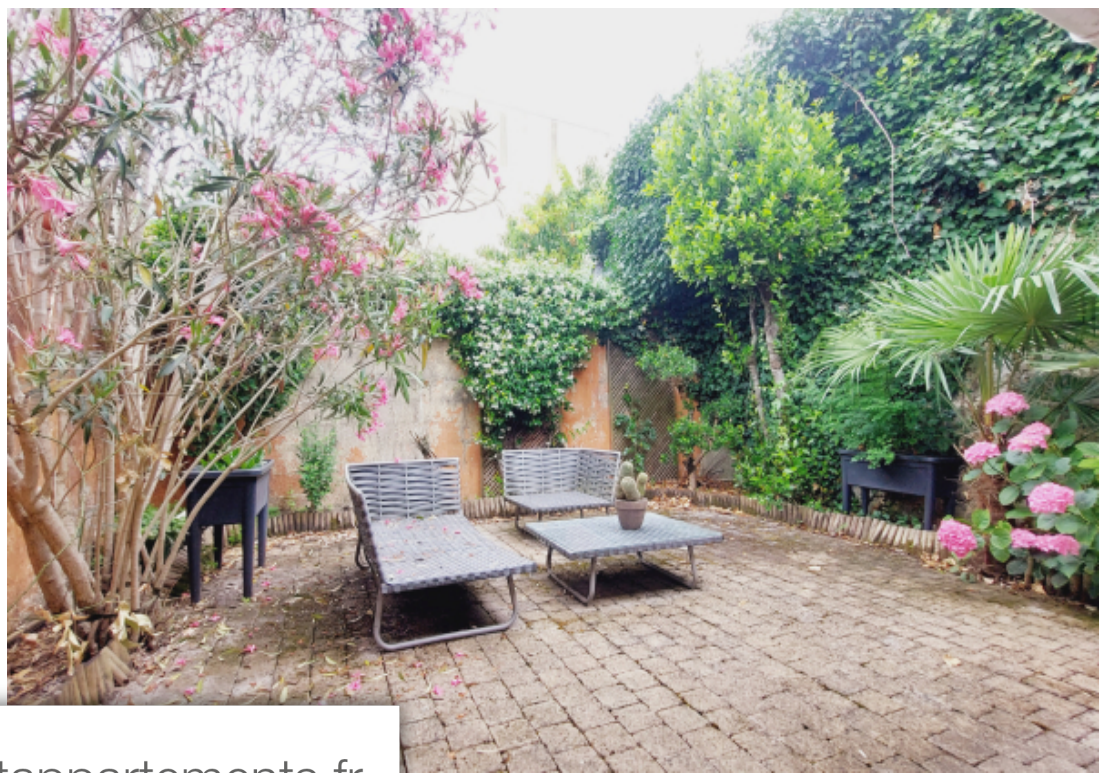

www.maisonsetappartements.fr