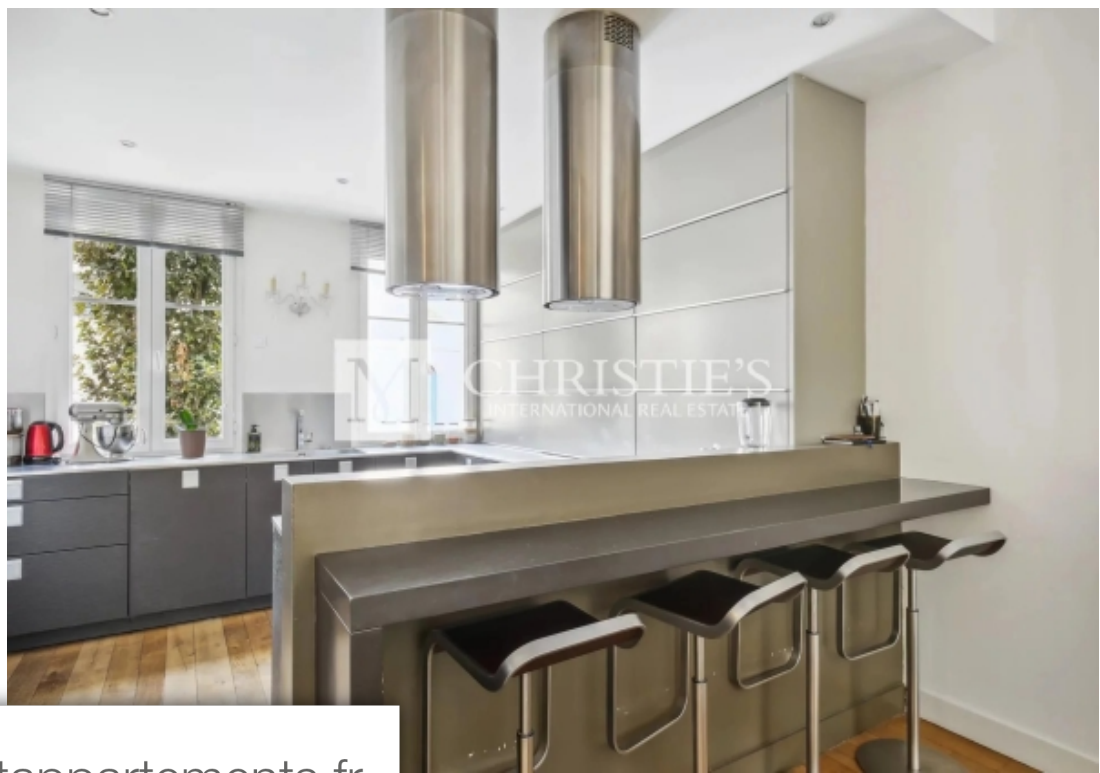

www.maisonsetappartements.fr