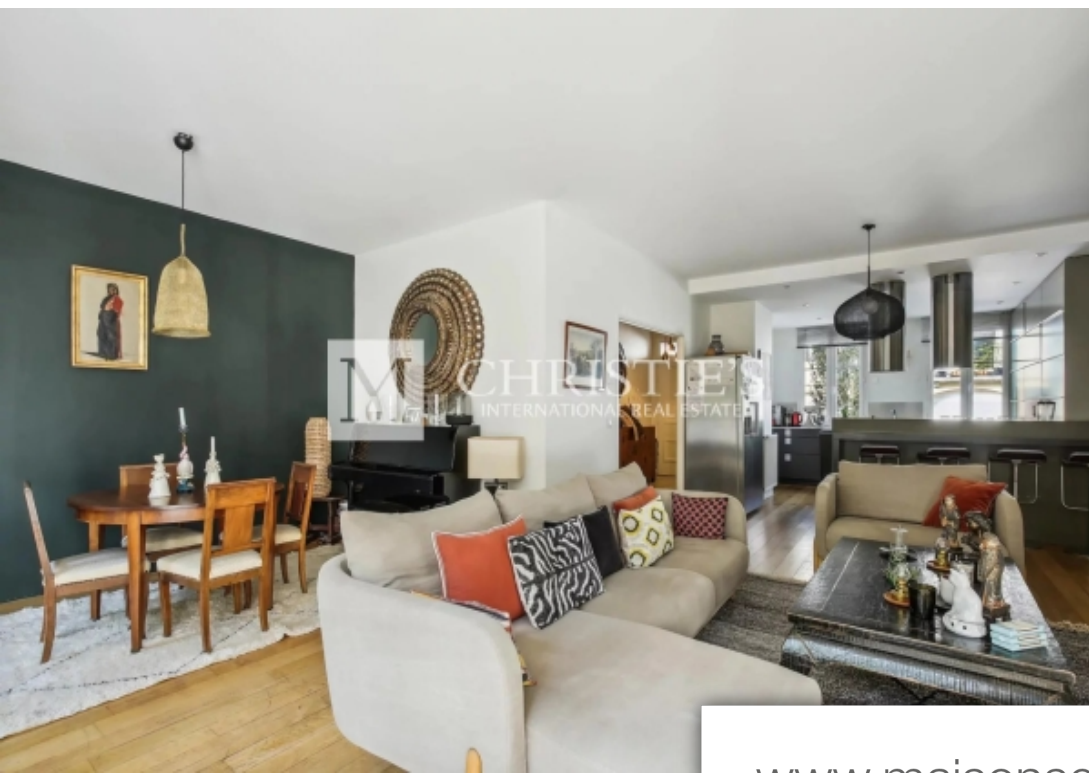

www.maisonsetappartements.fr