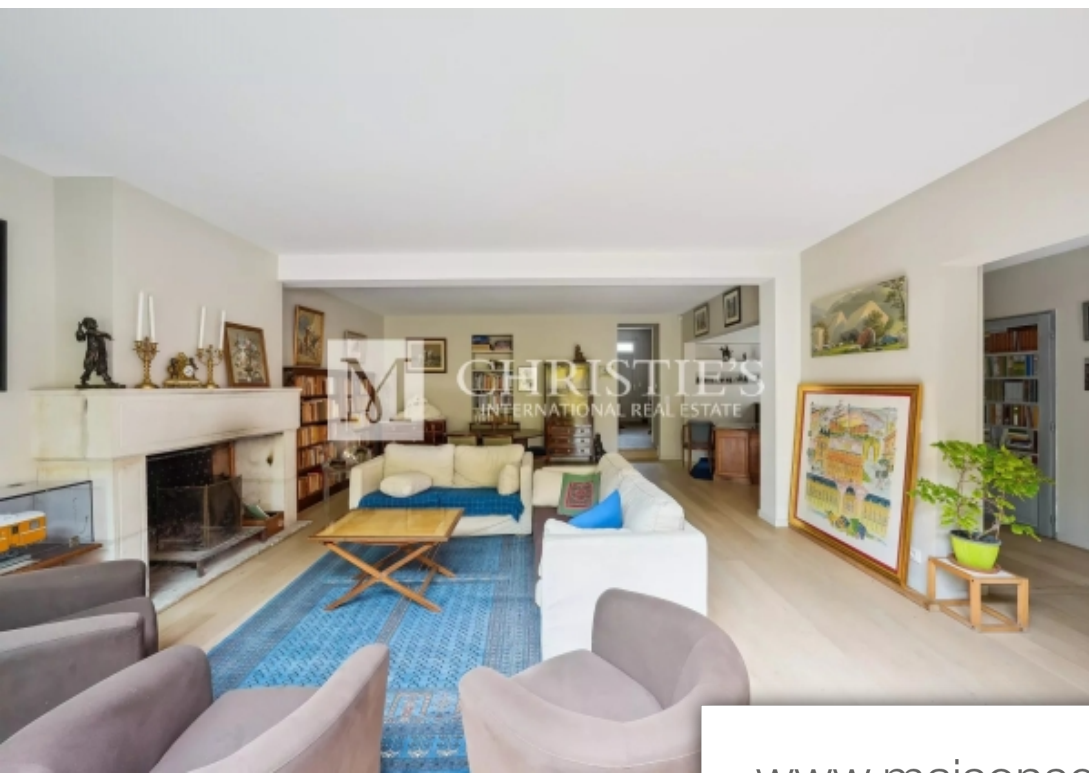

www.maisonsetappartements.fr