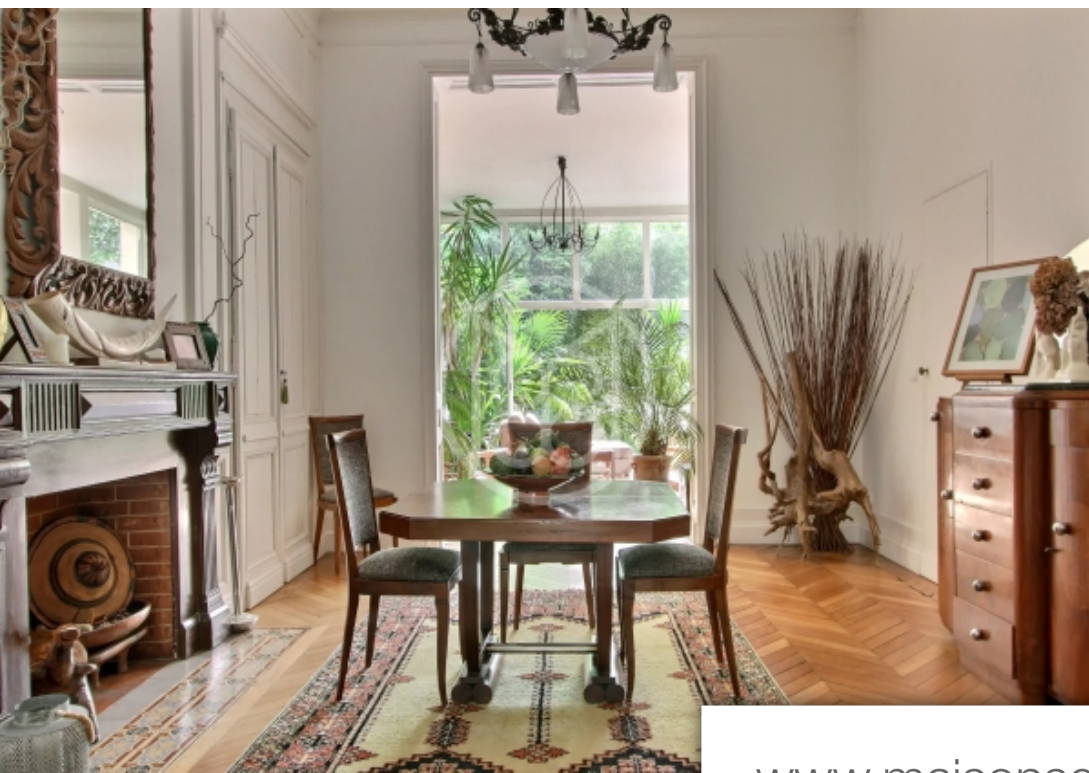

www.maisonsetappartements.fr