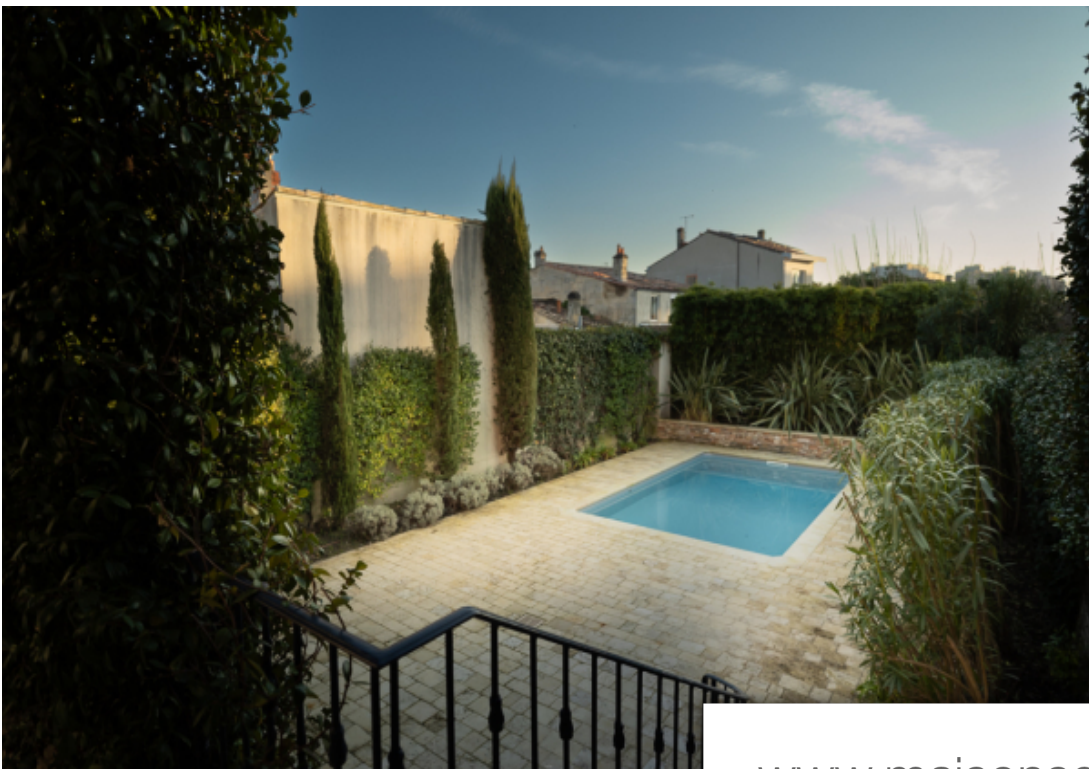

www.maisonsetappartements.fr