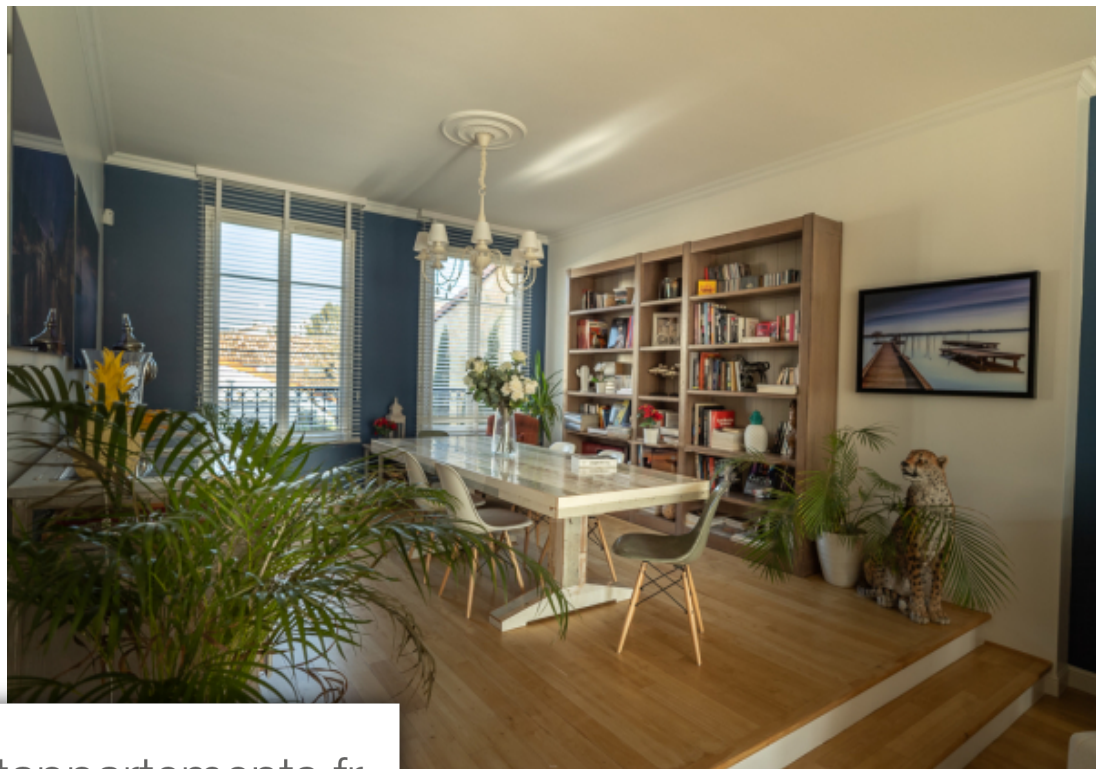

www.maisonsetappartements.fr