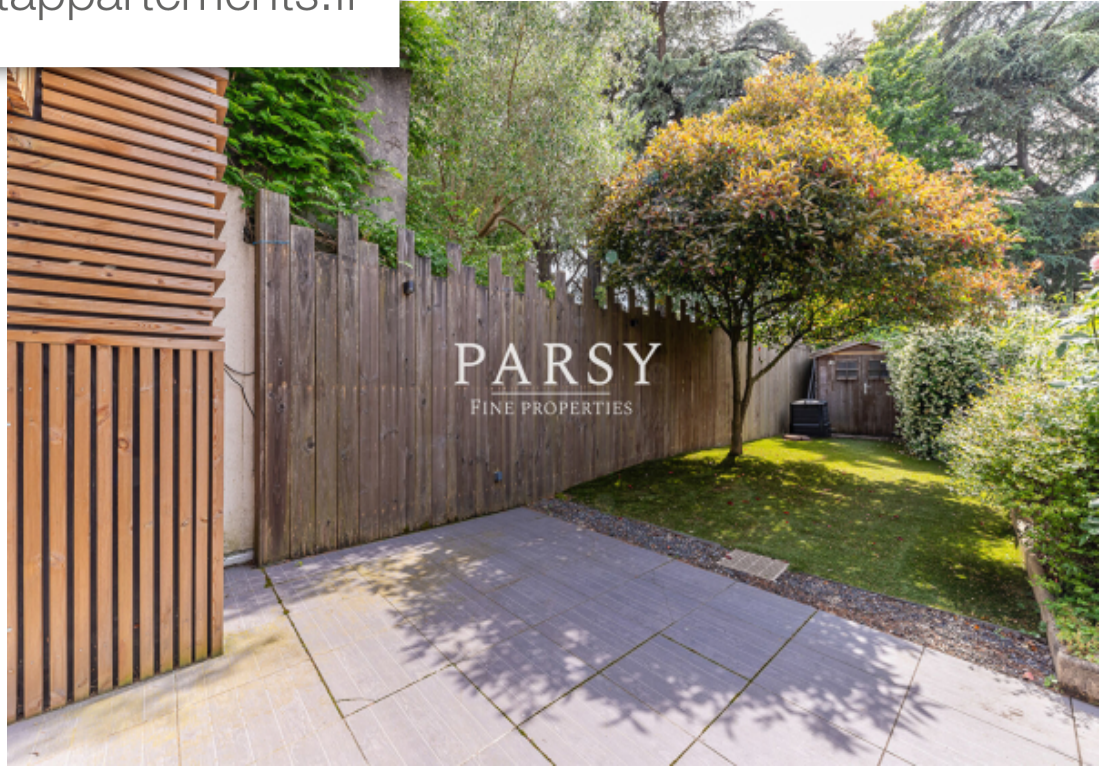

PARSY
FINE PROPERTIES