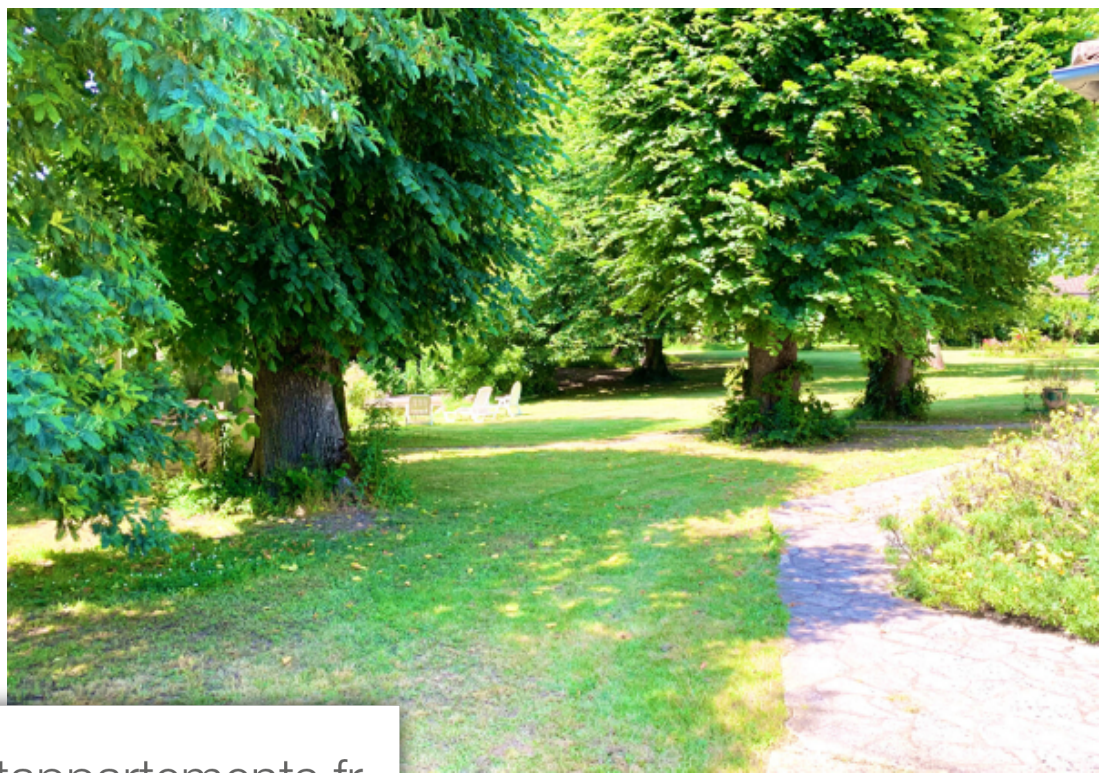

www.maisonsetappartements.fr