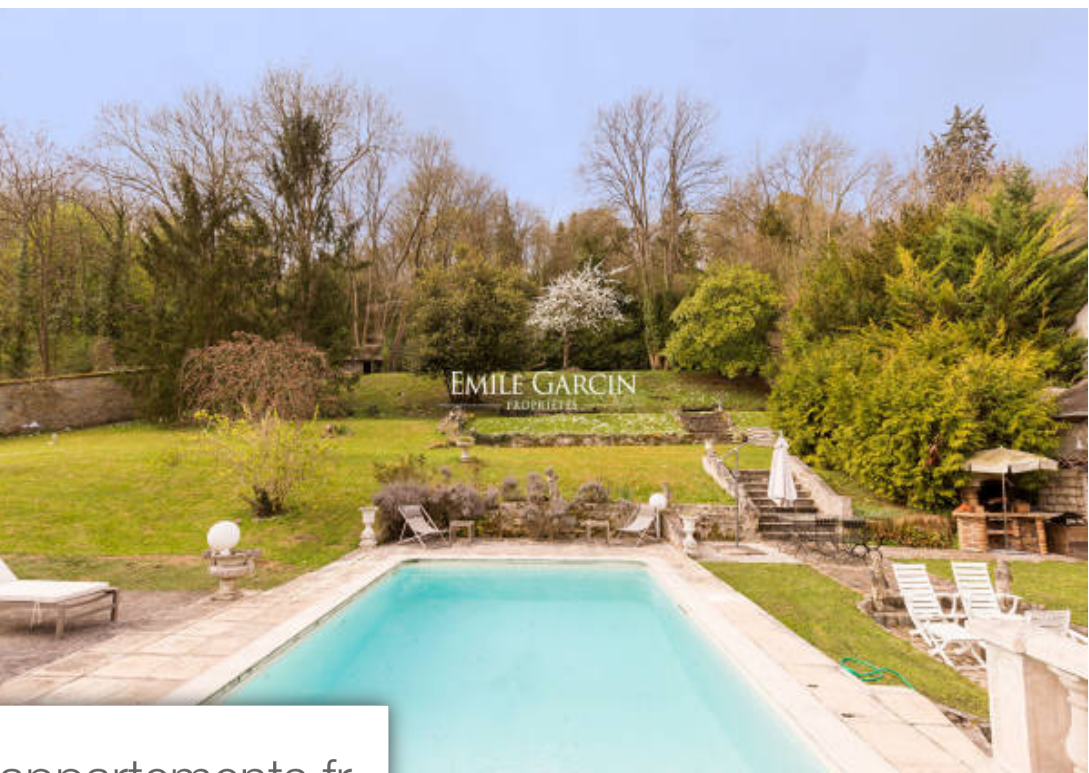

www.maisonsetappartements.fr