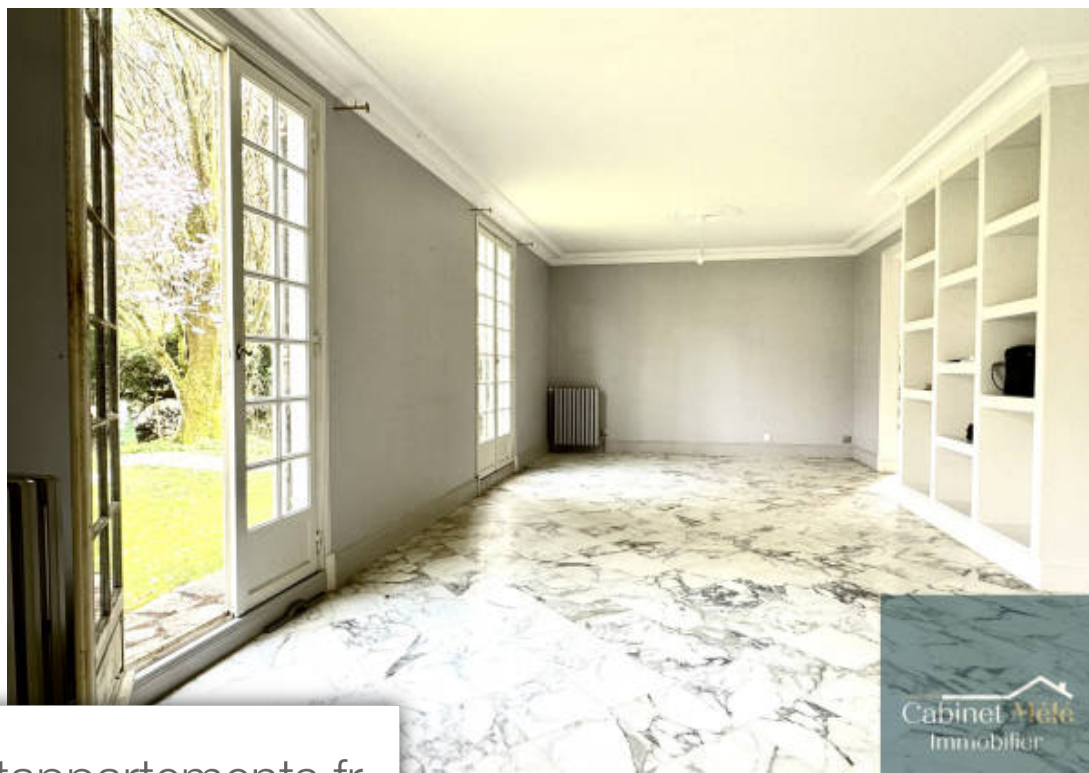

www.maisonsetappartements.fr