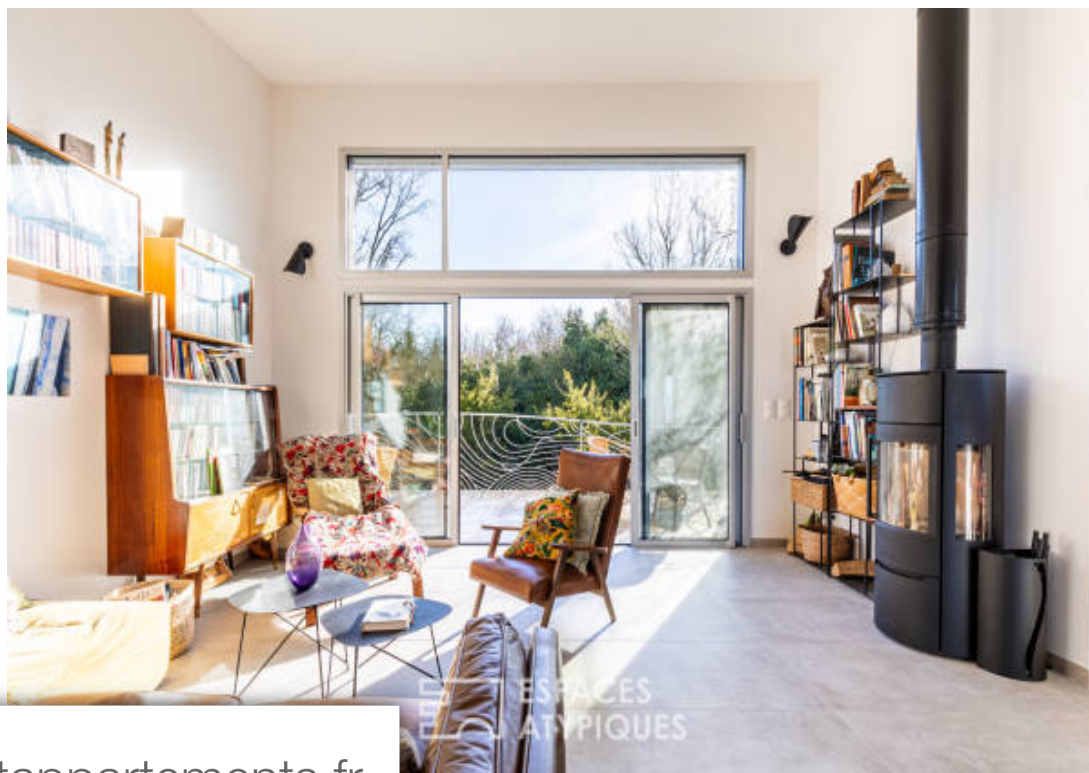

www.maisonsetappartements.fr