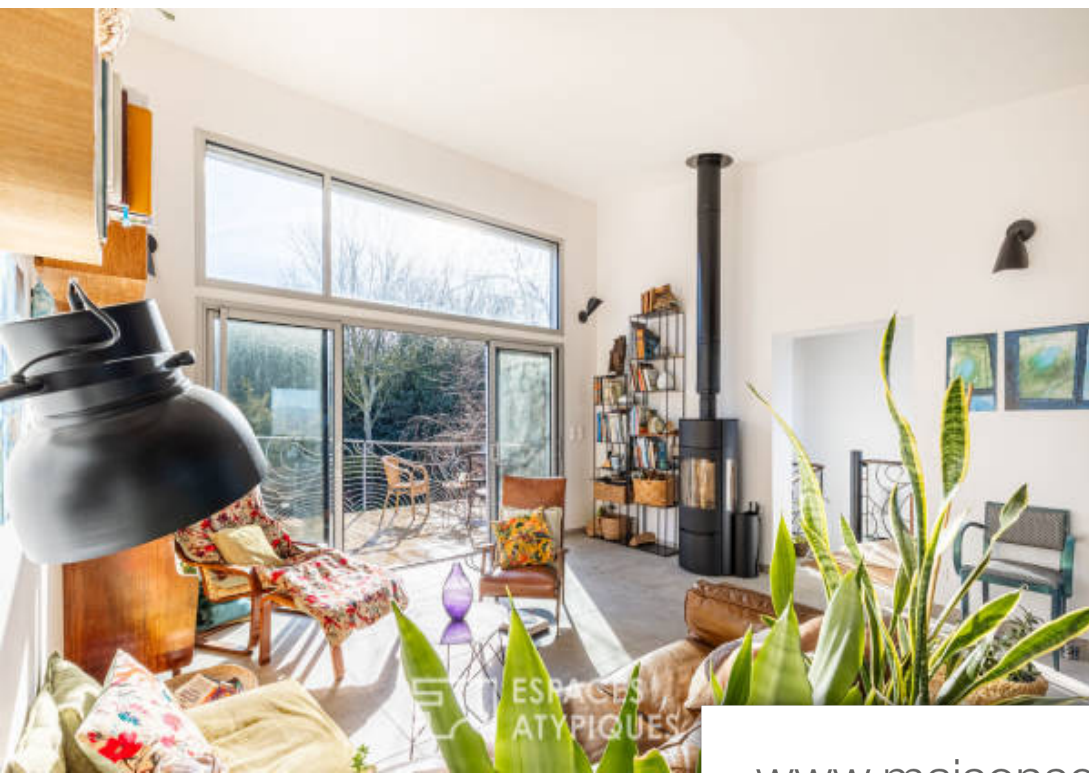

www.maisonsetappartements.fr