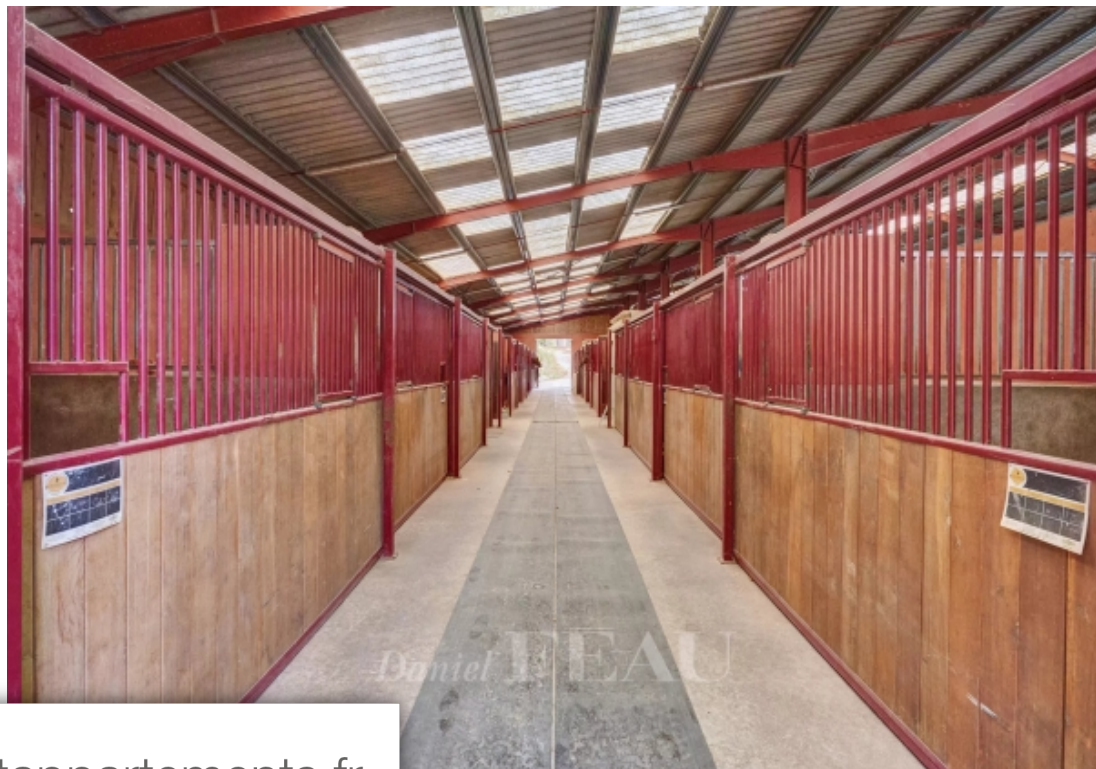

www.maisonsetappartements.fr