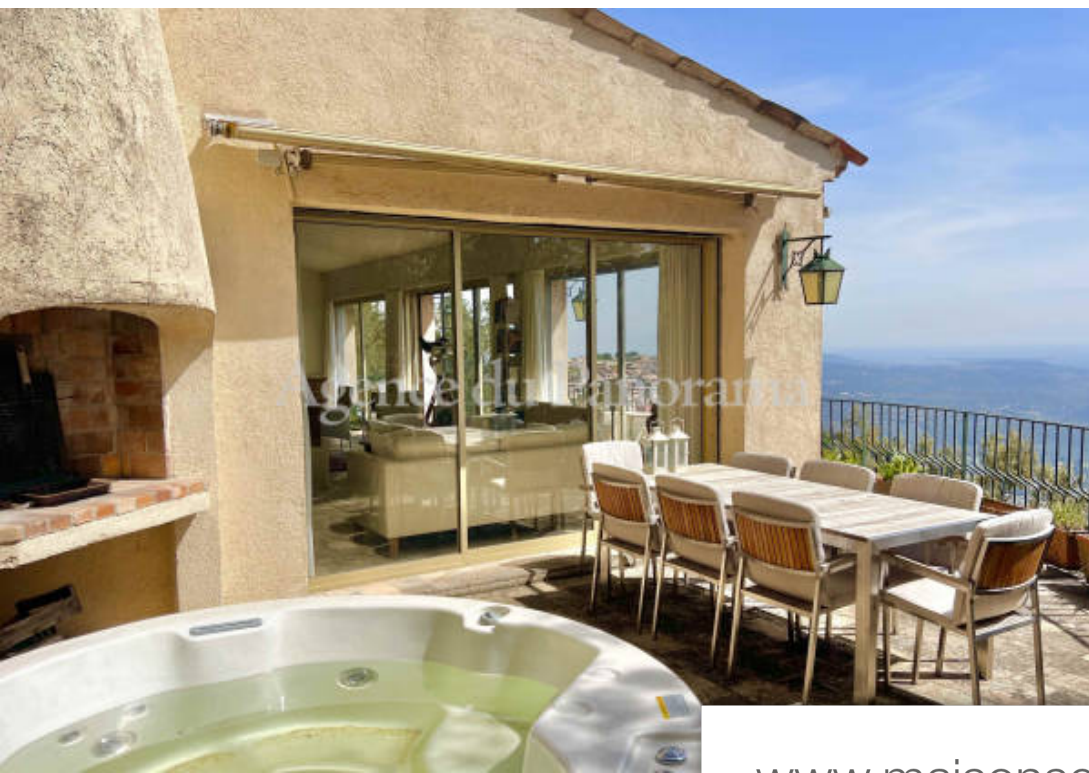

www.maisonsetappartements.fr