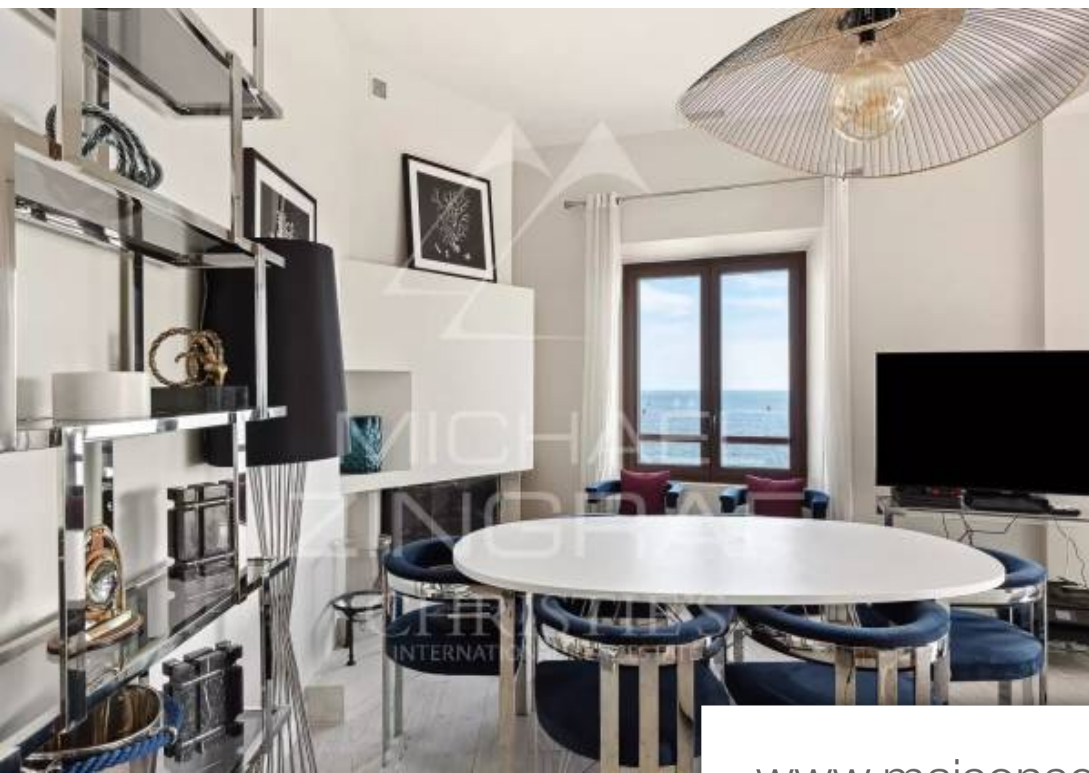

www.maisonsetappartements.fr