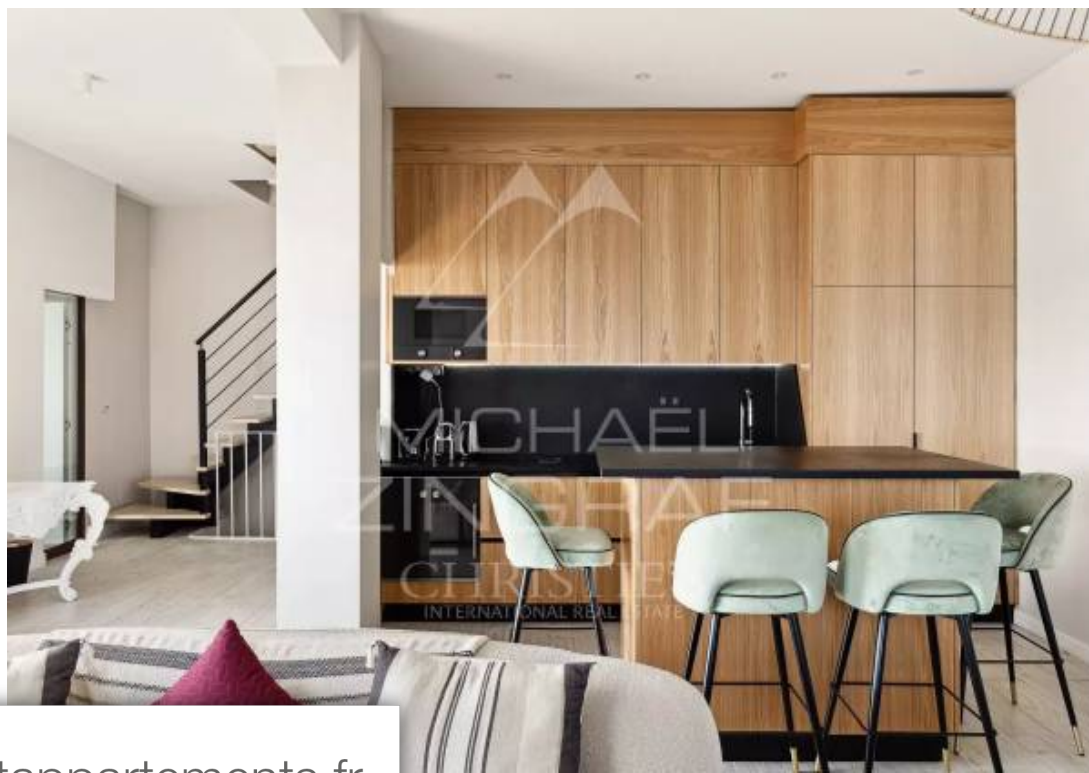

www.maisonsetappartements.fr