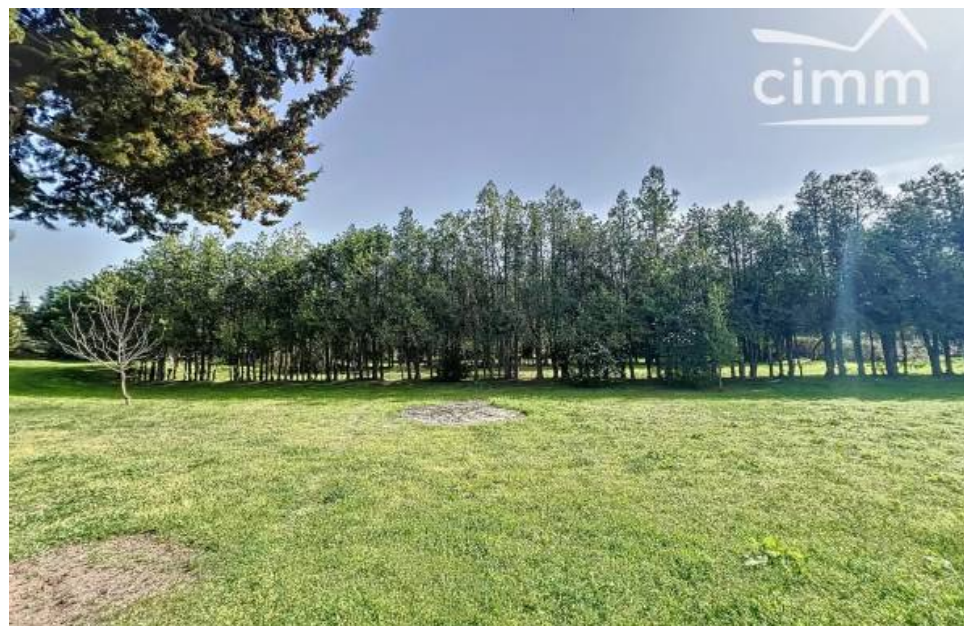

Pour un regroupement familial ou pour simple habitation avec location saisonnière...En campagne de Carpentras, non loin des axes principaux.Venez découvrir ce Mas de 1880 sur 12000 m² de terrain avec piscine, divisé en deux habitations :Première partie de 130 m² habitables totalement rénovée :- séjour-cuisine 57.87 m²- buanderie 10.3 m²- chambre 1 : 18.22 m²- 2 wc (un à chaque niveau)- salle de bain- dressing- chambre 2 : 11 m²- bureau 5 m²Deuxième partie de 160 m² habitables :- cuisine- salon 40 m²- 2 wc (un à chaque niveau)- buanderie 8.67 m²- chambre 17.84 m²- chambre 13 m²- chambre 9 m²- salle de bain : 7 m²- combles aménageables de 85 m²A cela s'ajoute un grand garage de 70 m² et plusieurs dépendances...Prestations : toiture refaite à neuve, chauffage au sol, convecteur électrique, poêle à bois, double vitrage, piscine...

CIMM IMMOBILIER LE THOR - MAZAN

586 Route de l'Isle sur Sorgue - 84250 LE THOR

[Contacter l'agence](#)

[Voir tous les biens de cette agence](#)