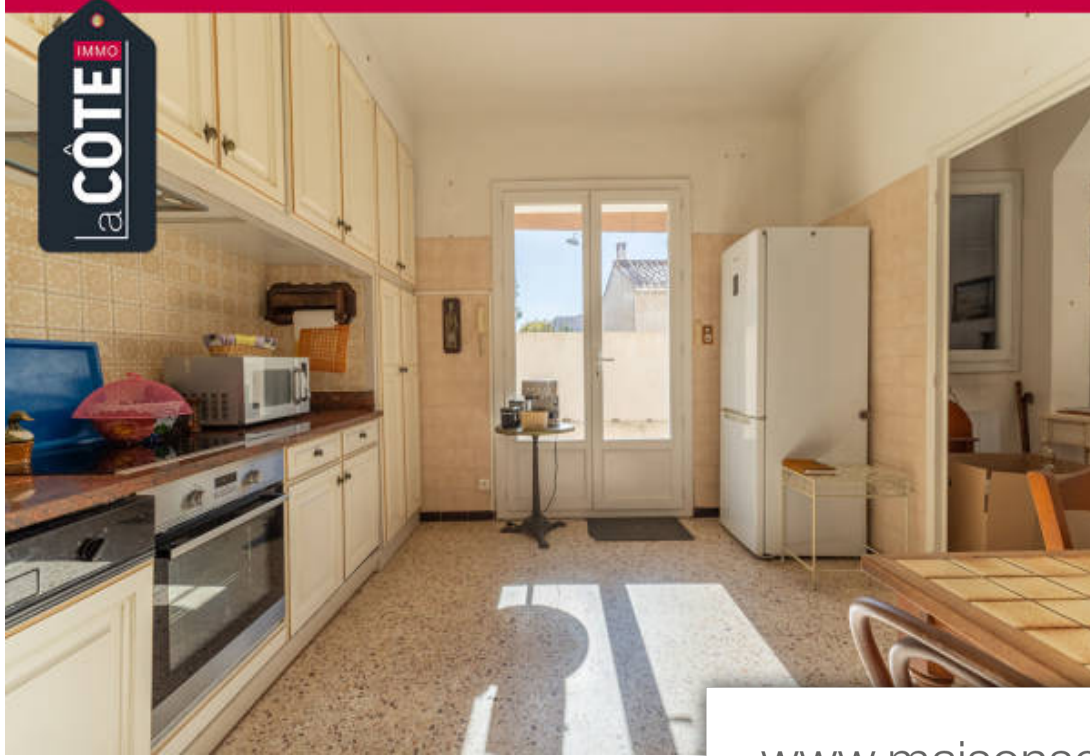

IMMO
la CÔTE