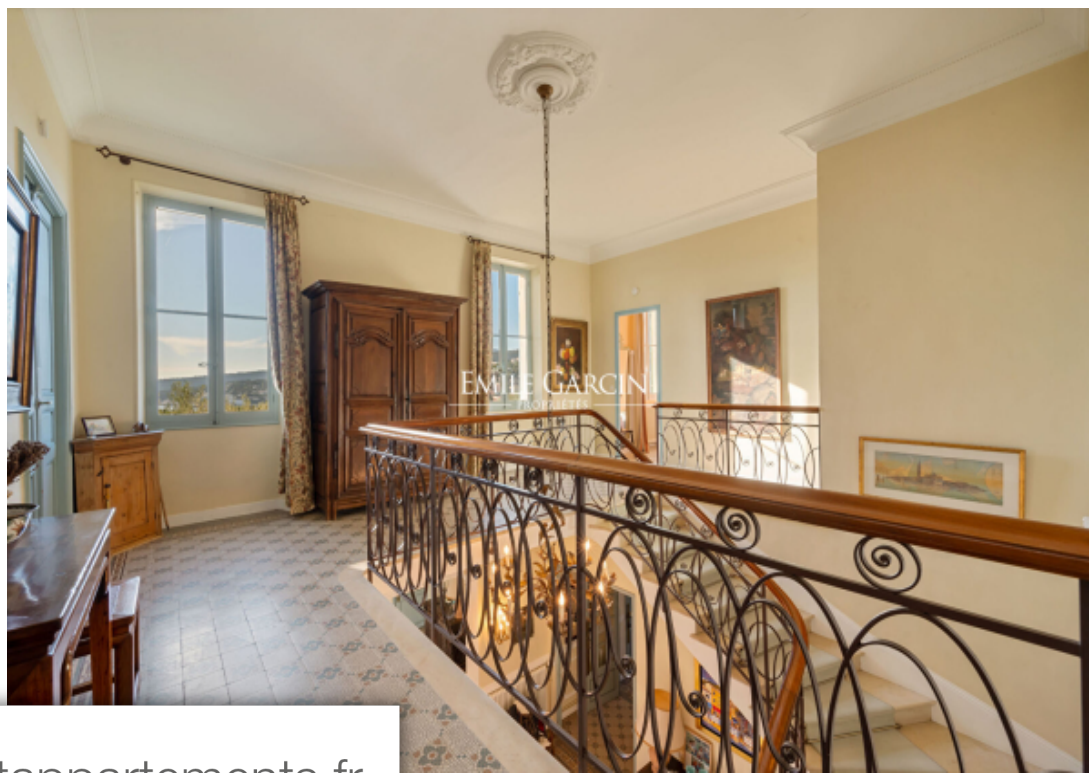

www.maisonsetappartements.fr