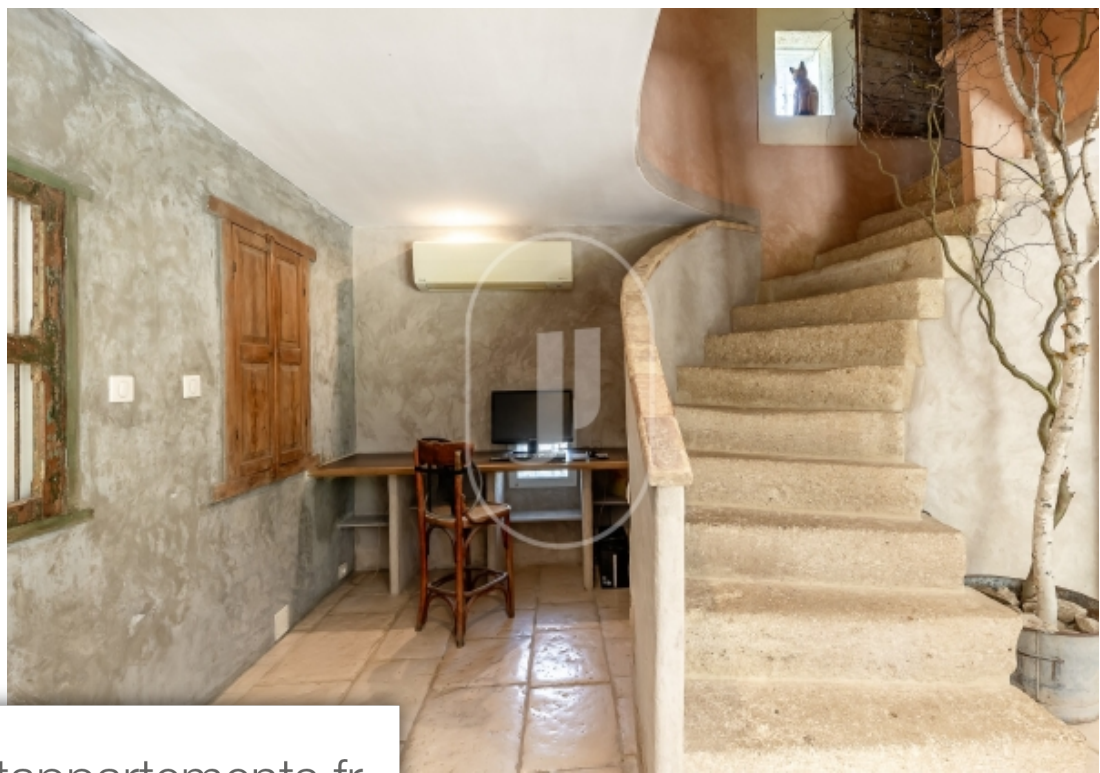

www.maisonsetappartements.fr