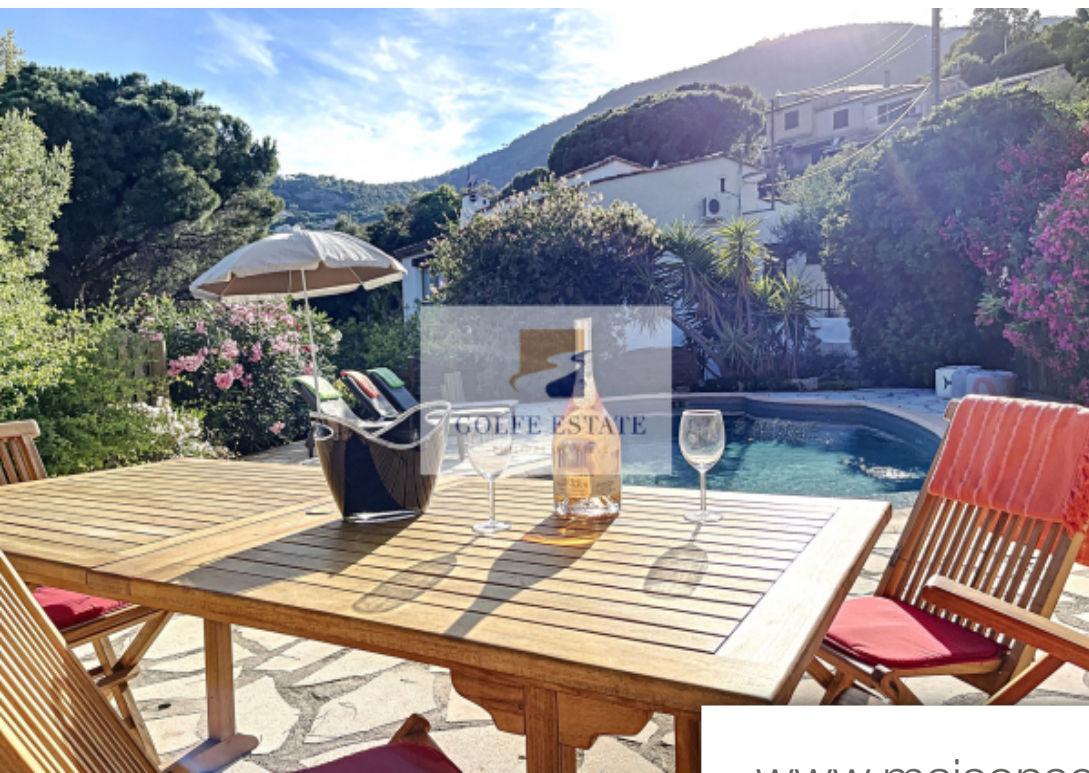

www.maisonsetappartements.fr