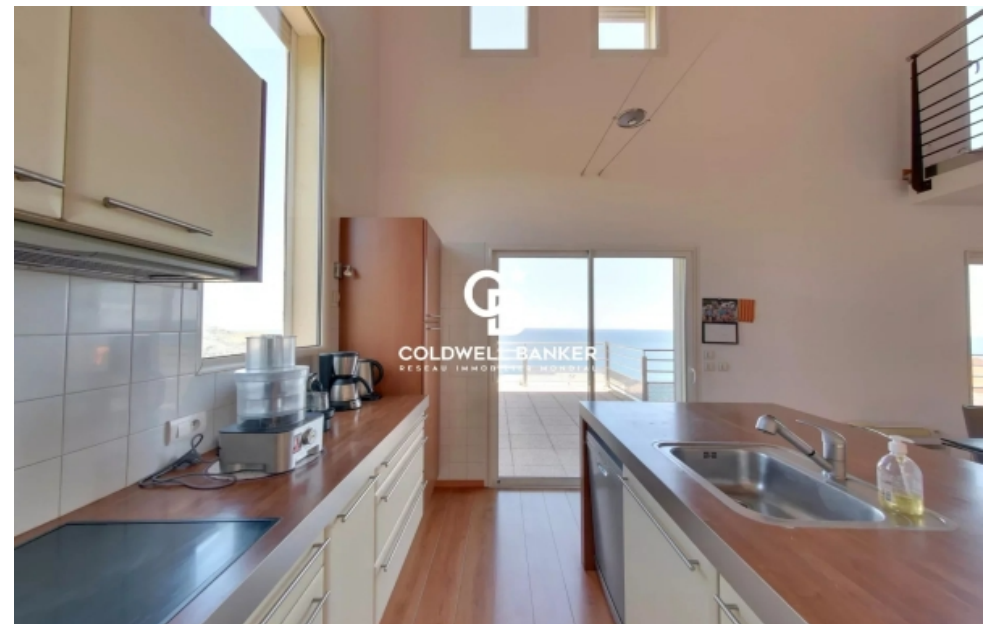

Perchée sur la montagne, à équidistance de Banyuls sur mer et l'Espagne, cette maison offre un cadre luxueux et pratique. Au rez-de-chaussée, un garage spacieux de 120 m² peut accueillir voitures et bateaux, avec une place au port de Cerbère en été. Un studio indépendant ainsi qu'un espace buanderie et cave complètent ce niveau. Au premier étage, un appartement T3 s'ouvre sur une immense terrasse avec piscine, offrant une vue panoramique sur la mer et les montagnes. Au deuxième étage, un duplex aux finitions impeccables comprend un séjour cuisine ouvert sur une grande terrasse, un salon d'hiver et un espace spa avec jacuzzi et sauna. À l'étage supérieur, une suite parentale de près de 50 m² offre une vue à couper le souffle. Avec le studio de 17 m² et sa terrasse privative, ainsi que l'appartement T3, cette propriété offre un rapport locatif intéressant. Desservie par un ascenseur, cette maison permet une accessibilité facile entre l'appartement et le duplex, facilitant ainsi la fusion des deux espaces en une seule grande maison pour un acquéreur désireux de combiner les deux niveaux.

COLDWELL BANKER MUST IMMOBILIER

8 place du Général Leclerc - 66190 COLLIOURE

[Contacter l'agence](#)

[Voir tous les biens de cette agence](#)