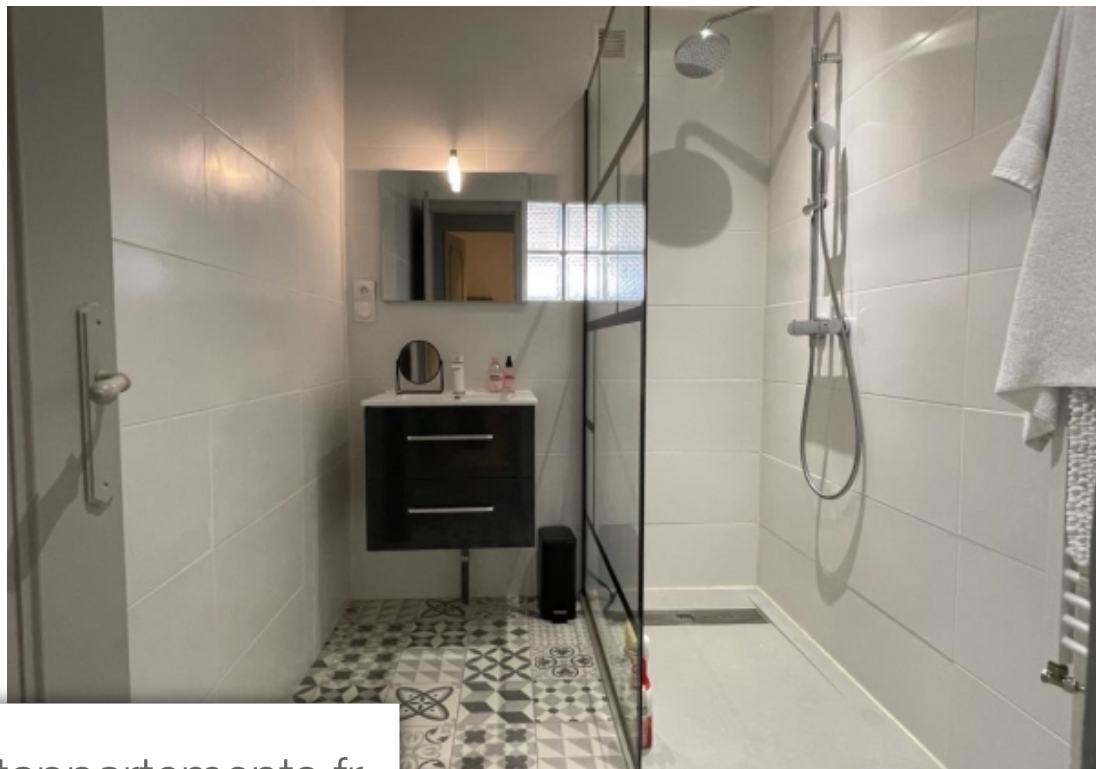

www.maisonsetappartements.fr