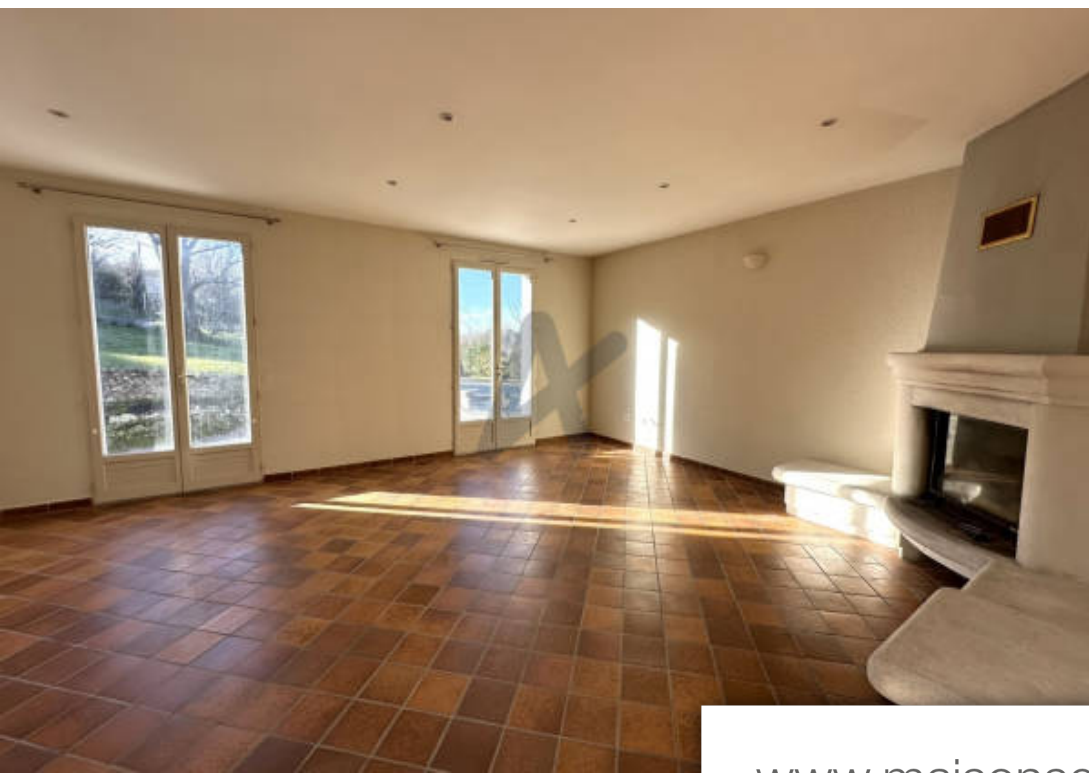

www.maisonsetappartements.fr