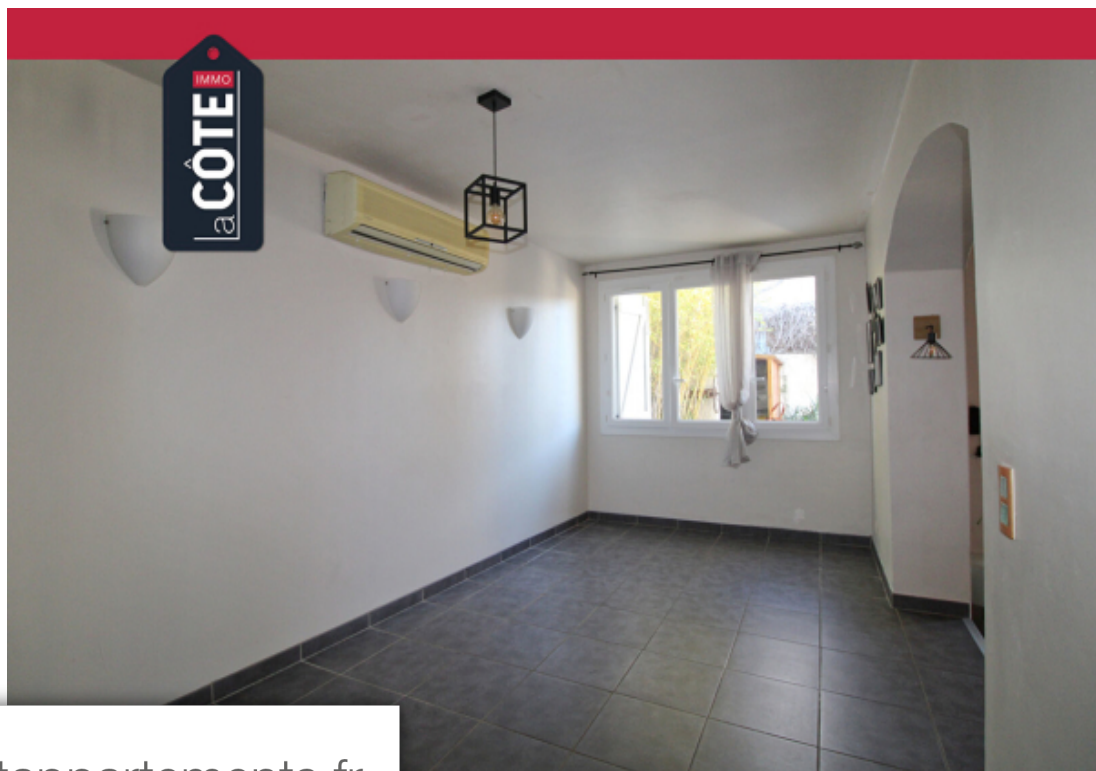

IMMO
la CÔTE

IMMO
la CÔTE

www.maisonsetappartements.fr

IMMO
la CÔTE

IMMO
la CÔTE