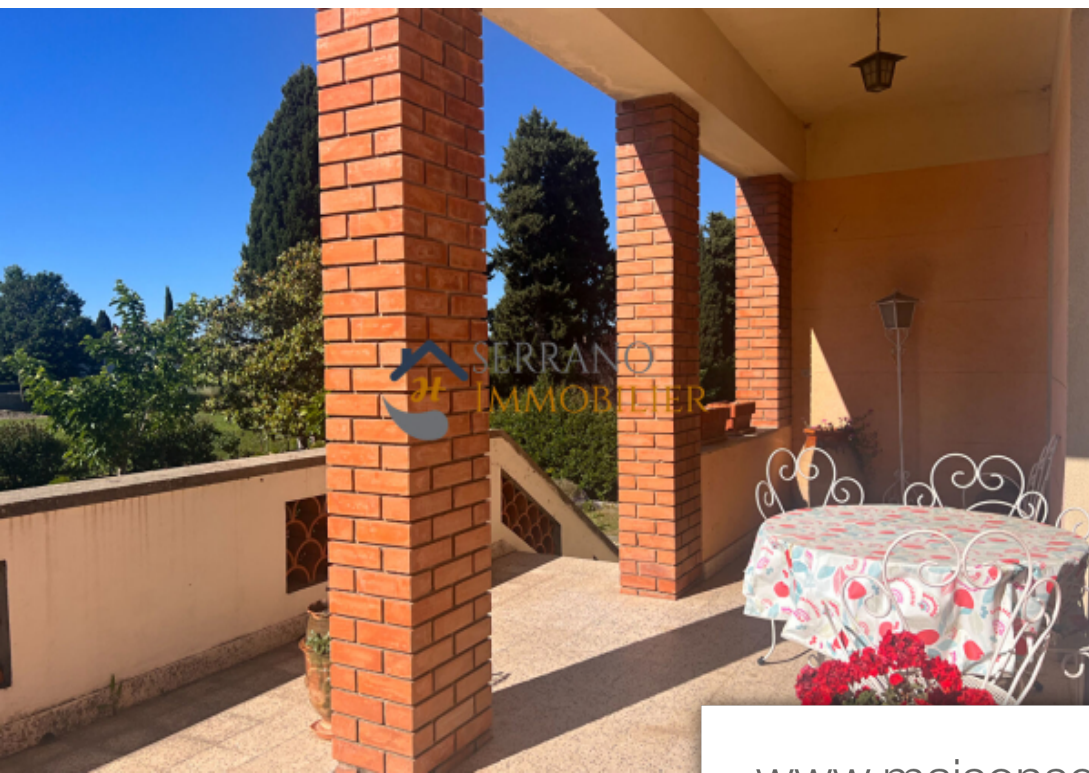

SERRANO
IMMOBILIER