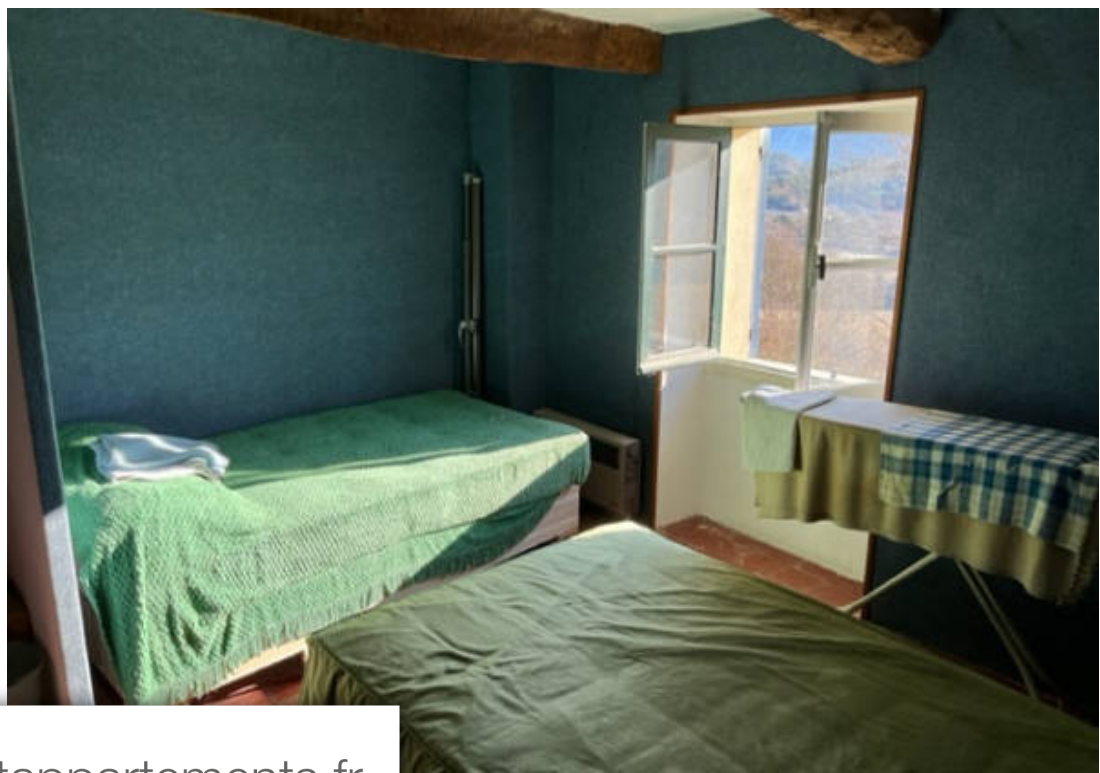

www.maisonsetappartements.fr