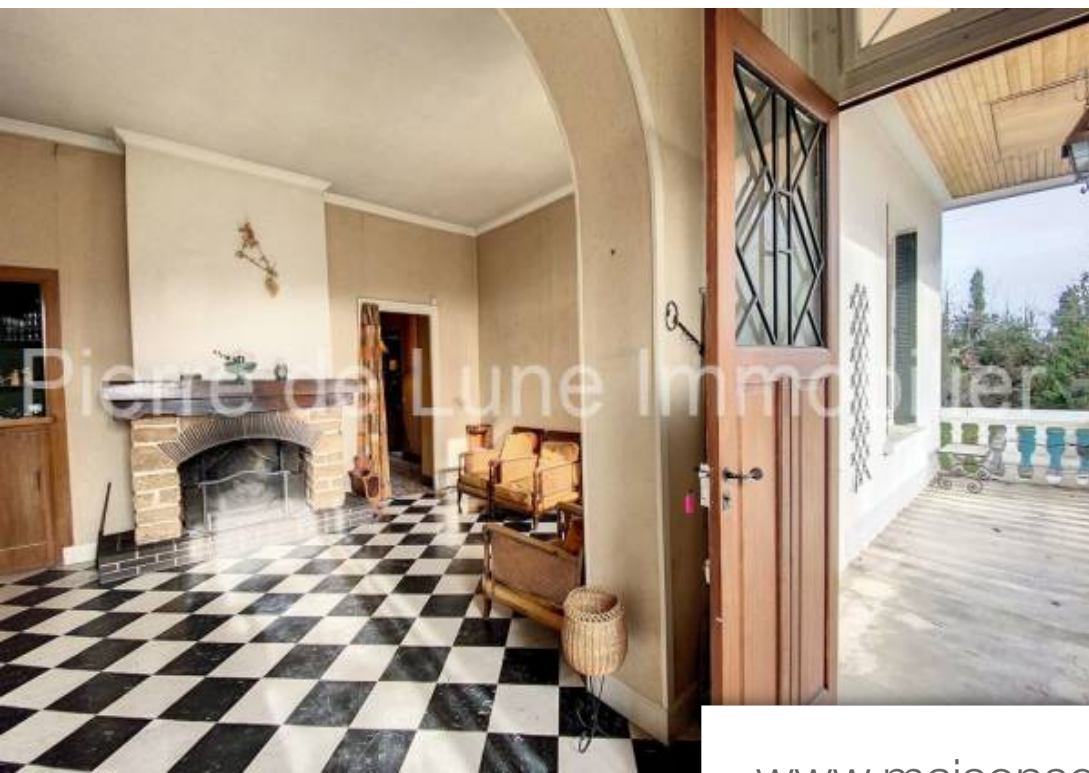

www.maisonsetappartements.fr