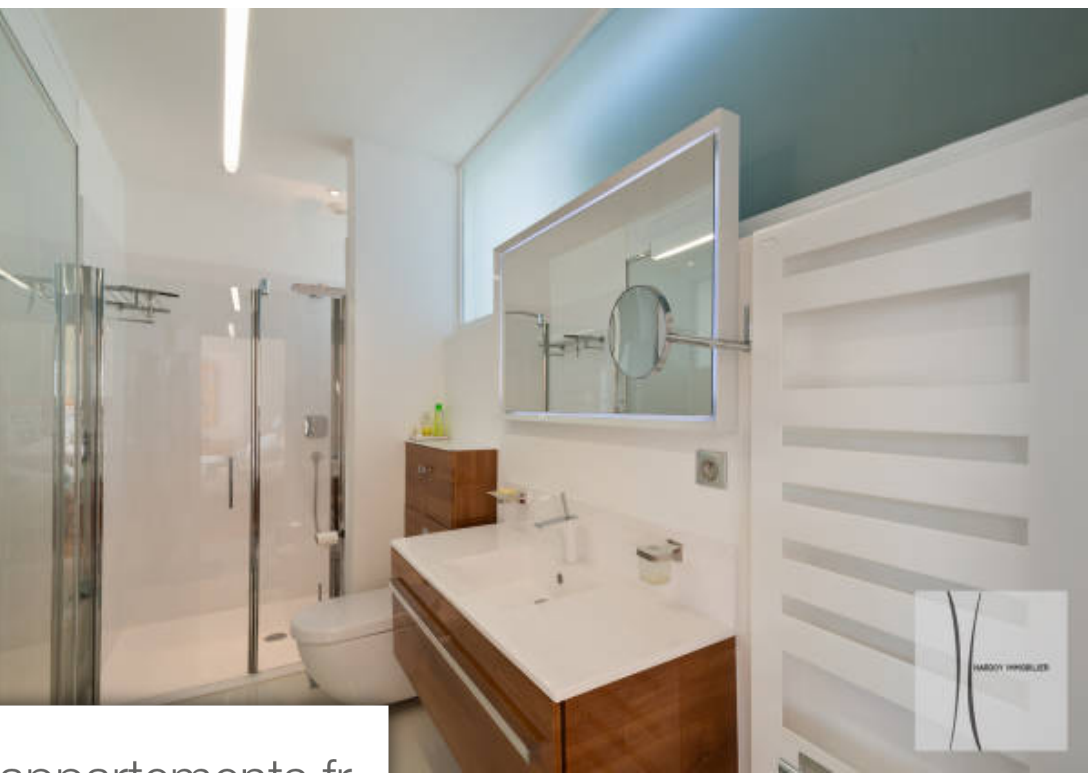

www.maisonsetappartements.fr