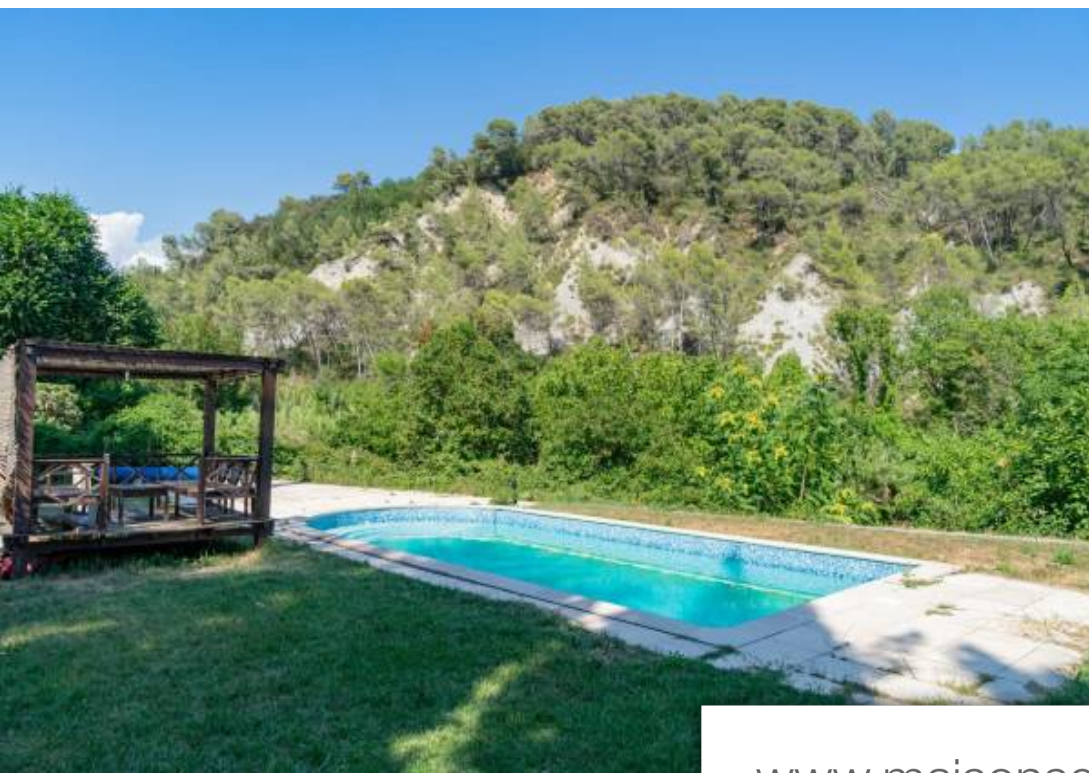

www.maisonsetappartements.fr