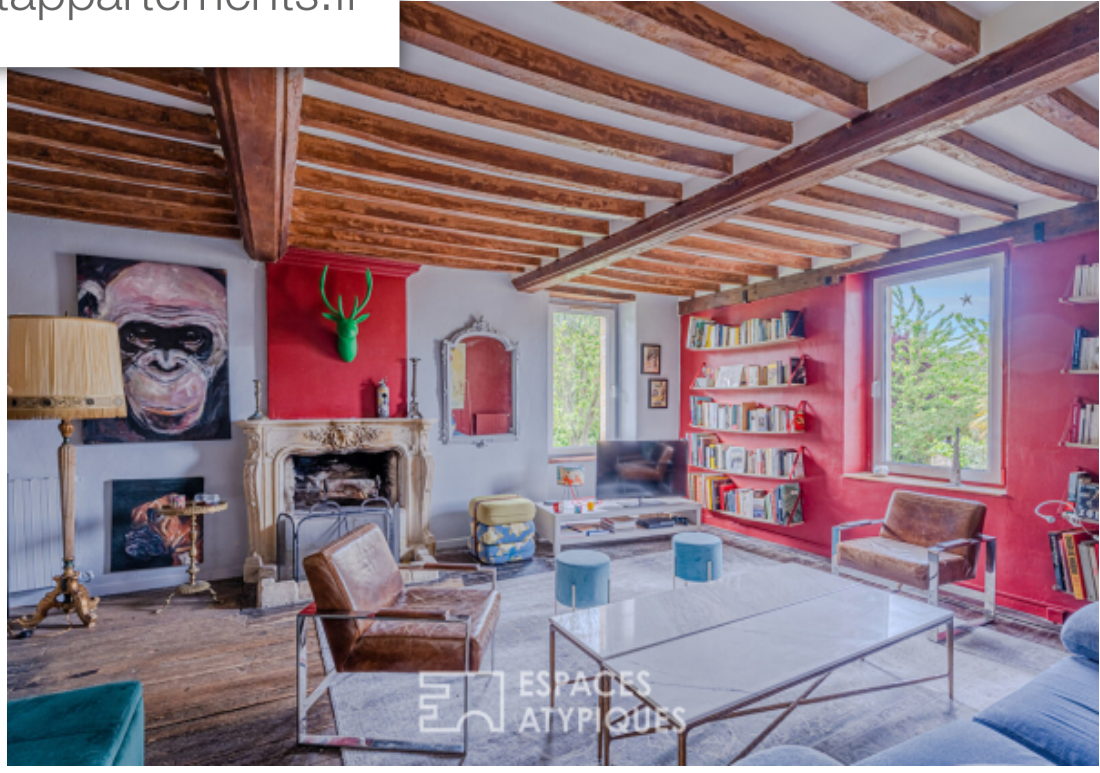

ESPACES ATYPIQUES