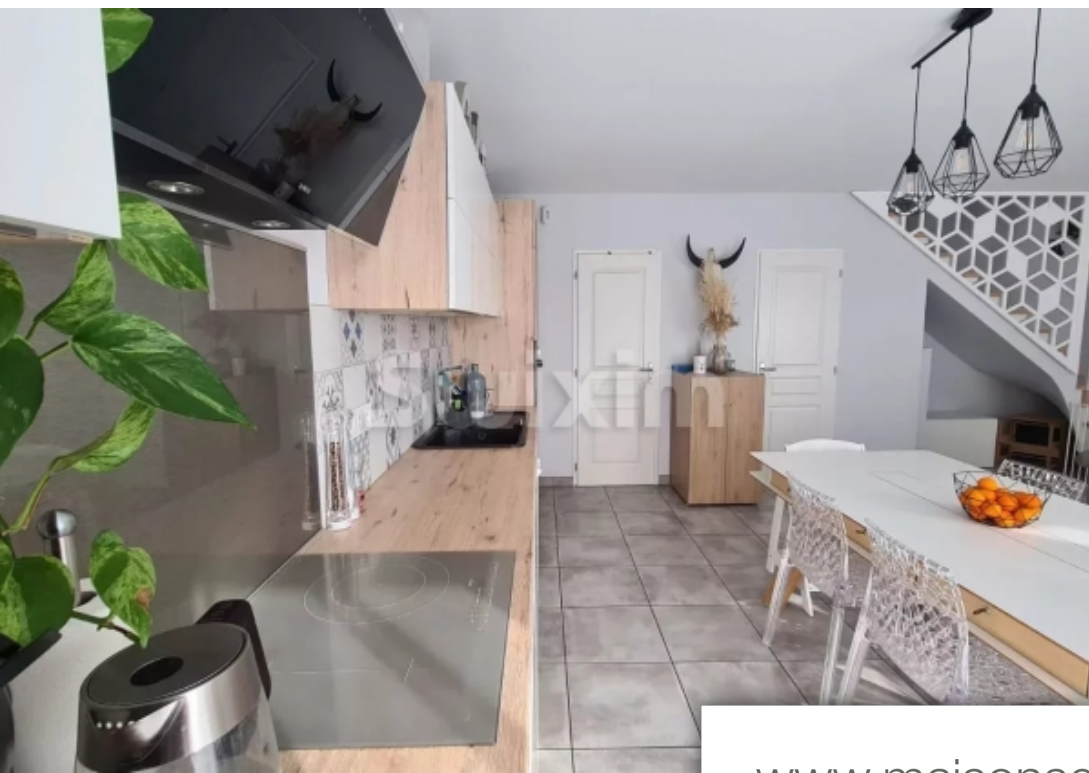

www.maisonsetappartements.fr