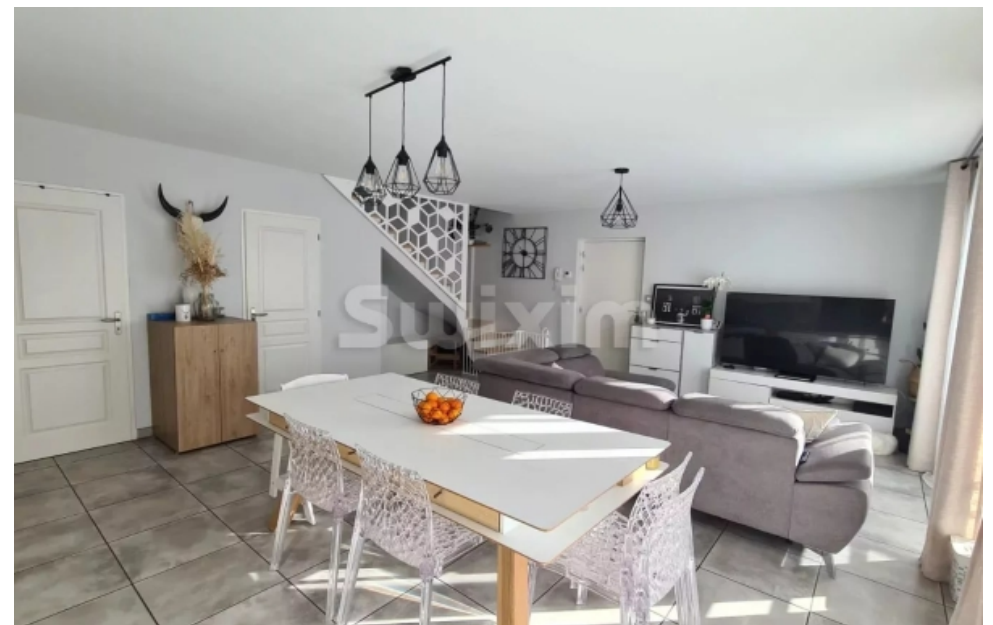

Réf 67917gp: superbe triplex au calme de la campagne à 5min de cruseilles. En plein Cœur de la campagne, dans une petite copropriété paisible, Découvrez ce magnifique appartement offrant un cadre idyllique pour les amoureux de la nature et de la tranquillité. Ce parfait compromis entre maison et appartement dispose de trois chambres spacieuses, idéales pour une famille ou pour recevoir des invités possibilité de créer une quatrième chambre selon vos besoins, une cuisine équipé**, ouverte sur un séjour convivial, deux salles de bains contemporaines et un grand salon séjour cuisine. Pour compléter ce bien d'exception, deux places de parking incluses dans le prix, assurant une tranquillité d'esprit pour vos Véhicules. Atouts supplémentaires :- petite copropriété de charme, garantissant calme et intimité.- environnement naturel et verdoyant, parfait pour les randonnées et les activités en plein air.- construction récente de 2017, offrant des prestations modernes et de qualité. Ne manquez pas cette opportunité rare de vivre dans un cadre exceptionnel, alliant confort moderne et nature préservé. Contactez-nous Dès maintenant pour organiser une visite et Découvrir ce bien d'exception. ...

RÉSEAU SWIXIM

4 bis rue de la poste - 74000 ANNECY

[Contacter l'agence](#)

[Voir tous les biens de cette agence](#)