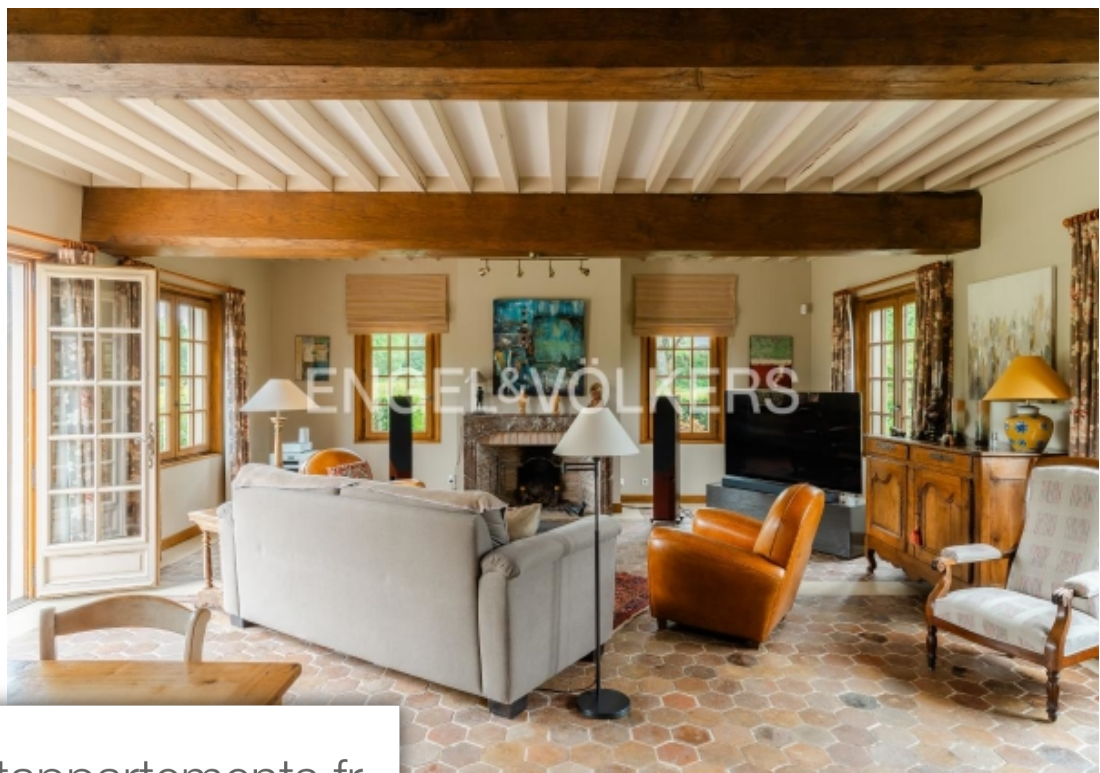

www.maisonsetappartements.fr