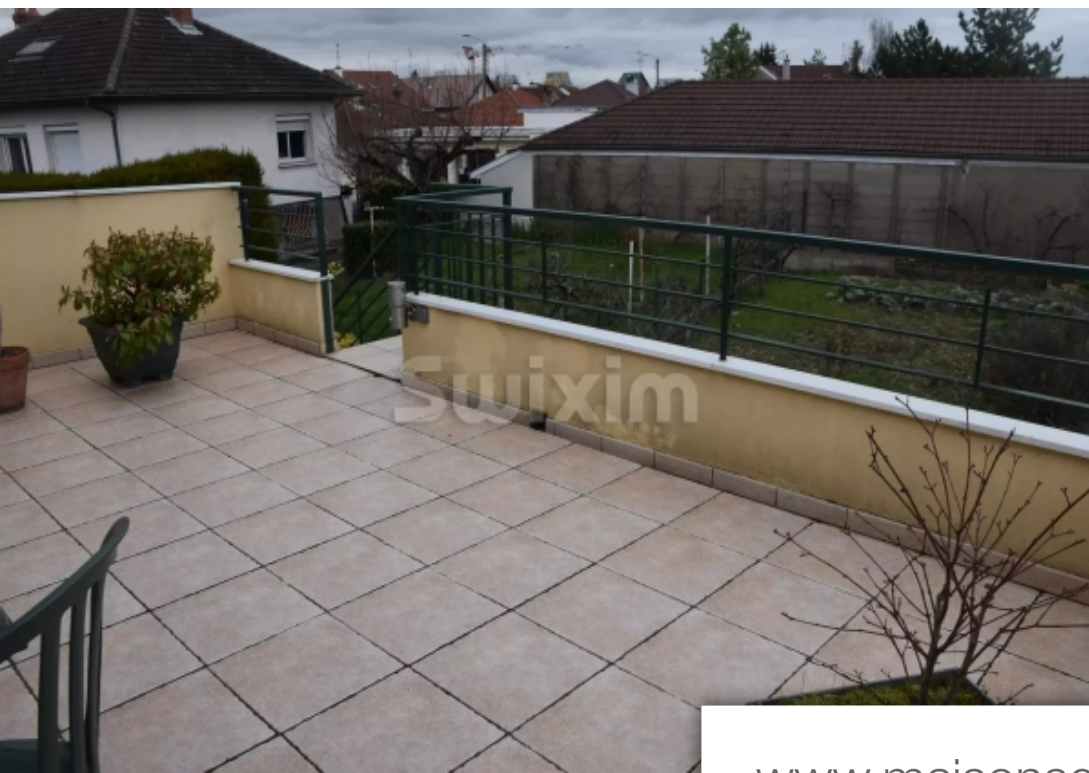

www.maisonsetappartements.fr