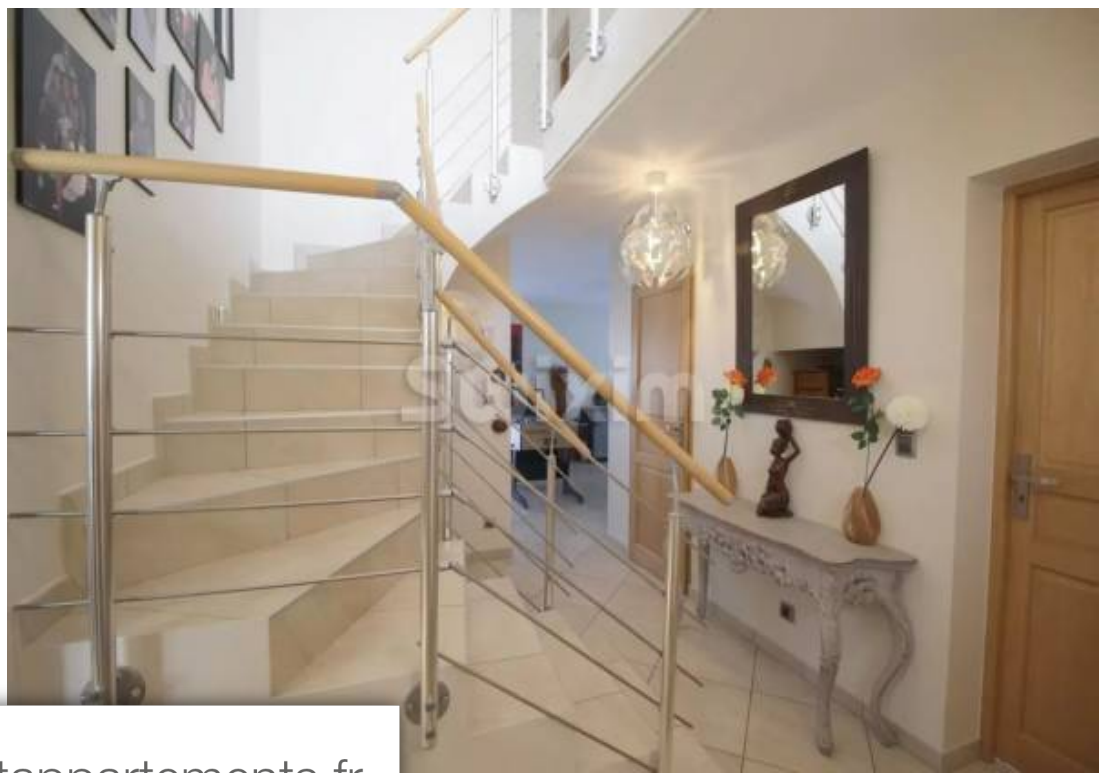

www.maisonsetappartements.fr