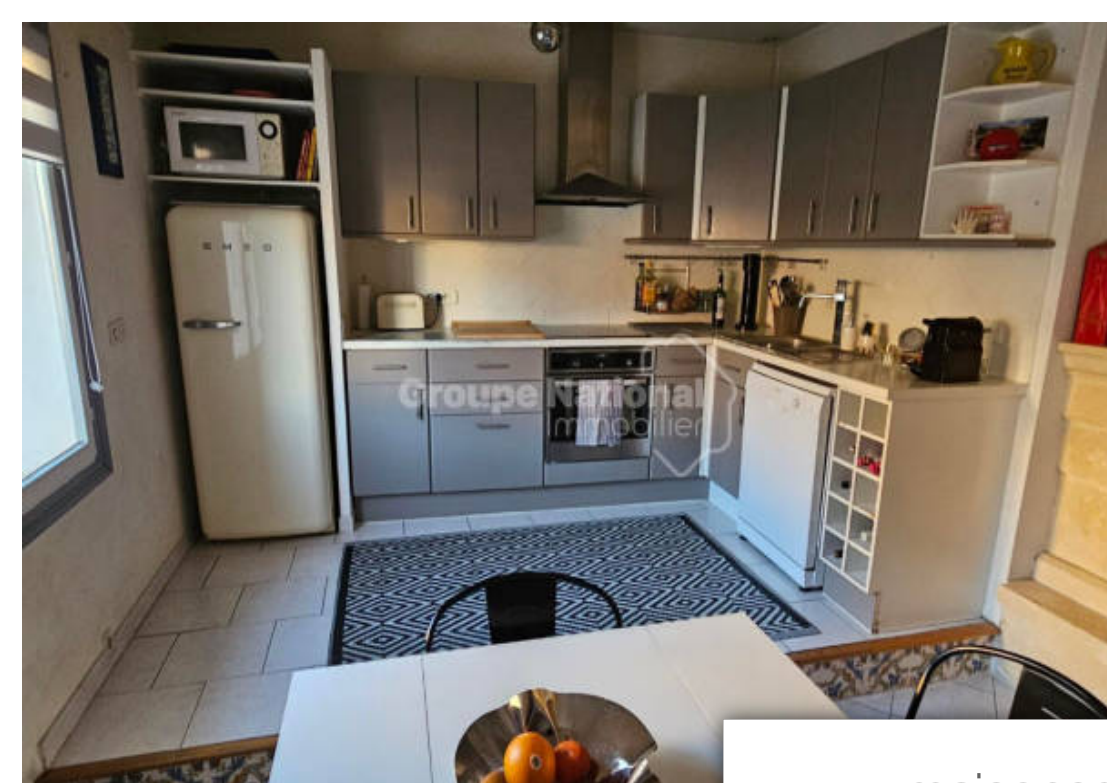

www.maisonsetappartements.fr