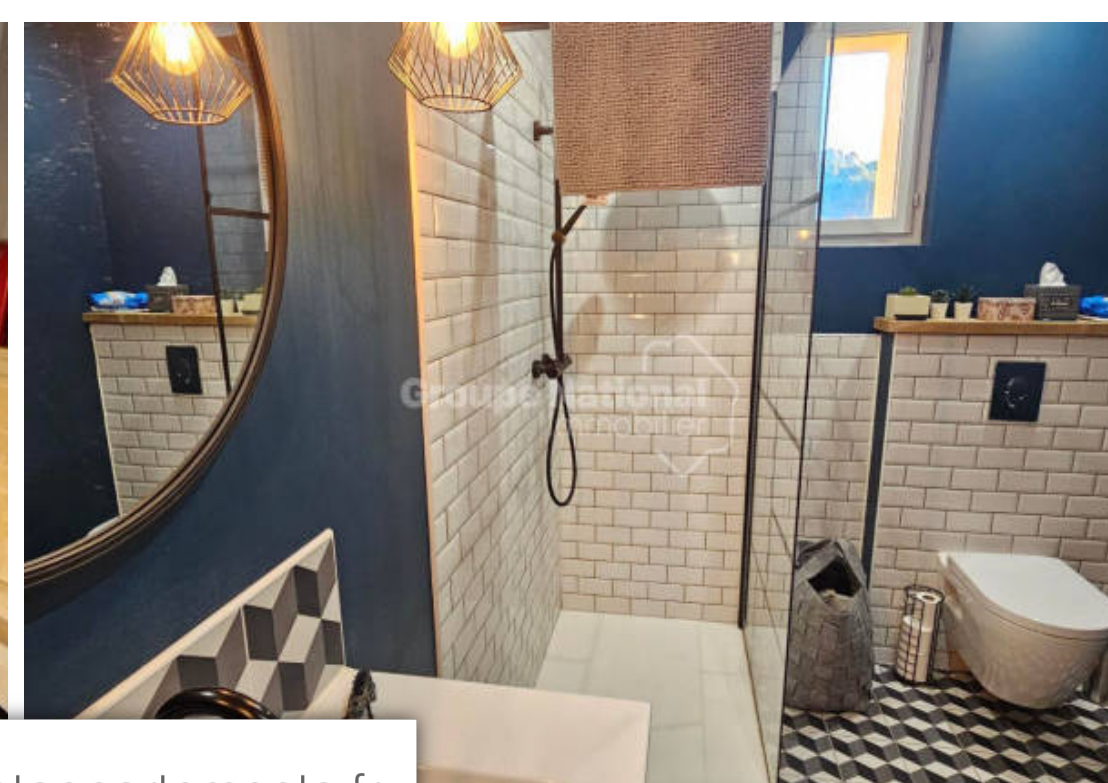

www.maisonsetappartements.fr