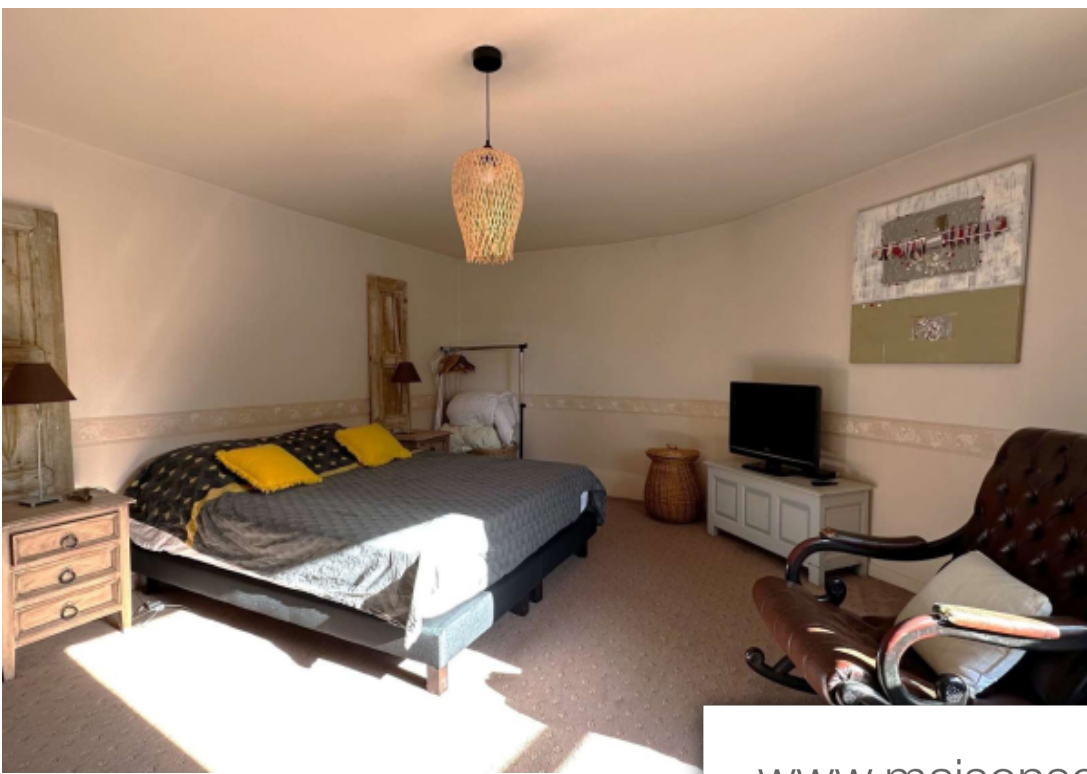

www.maisonsetappartements.fr