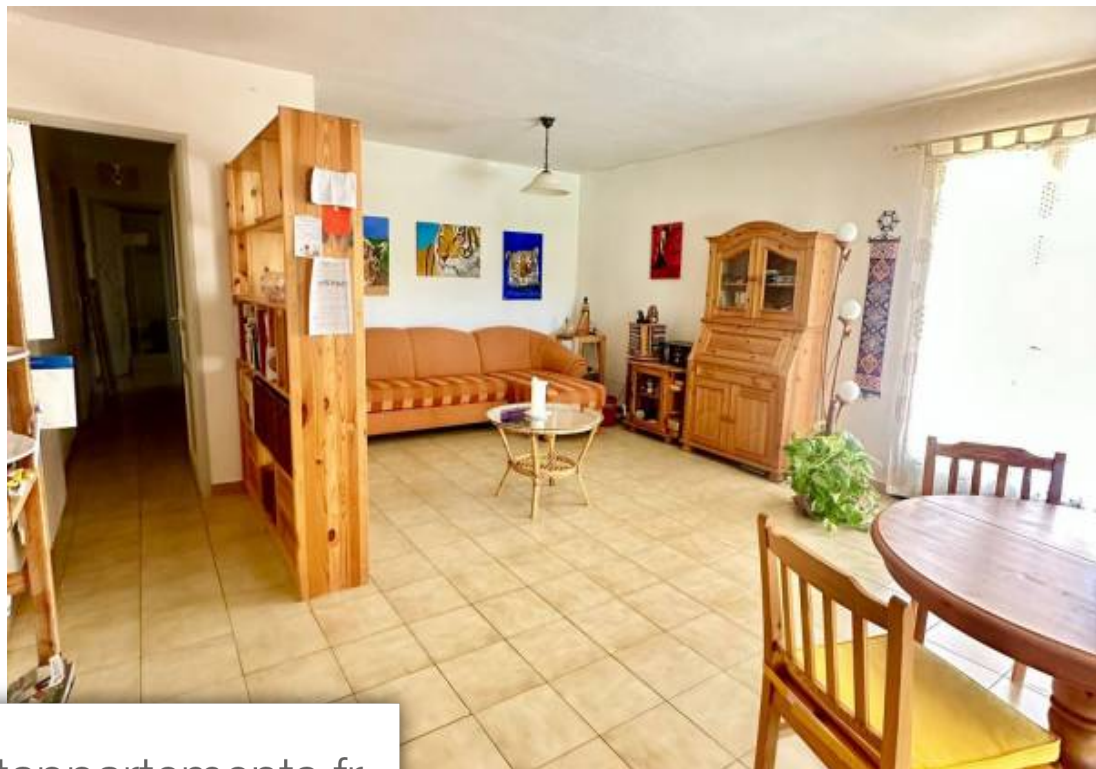

www.maisonsetappartements.fr