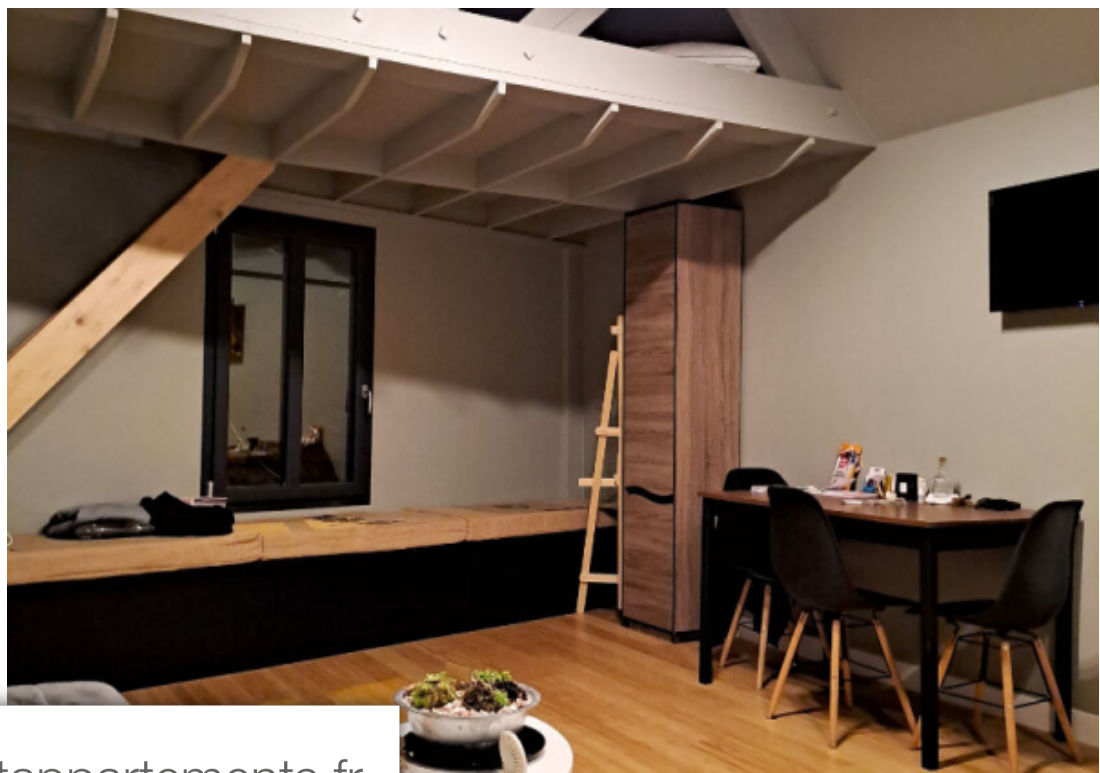

CO
www.maisonsetappartements.fr

concorde invest