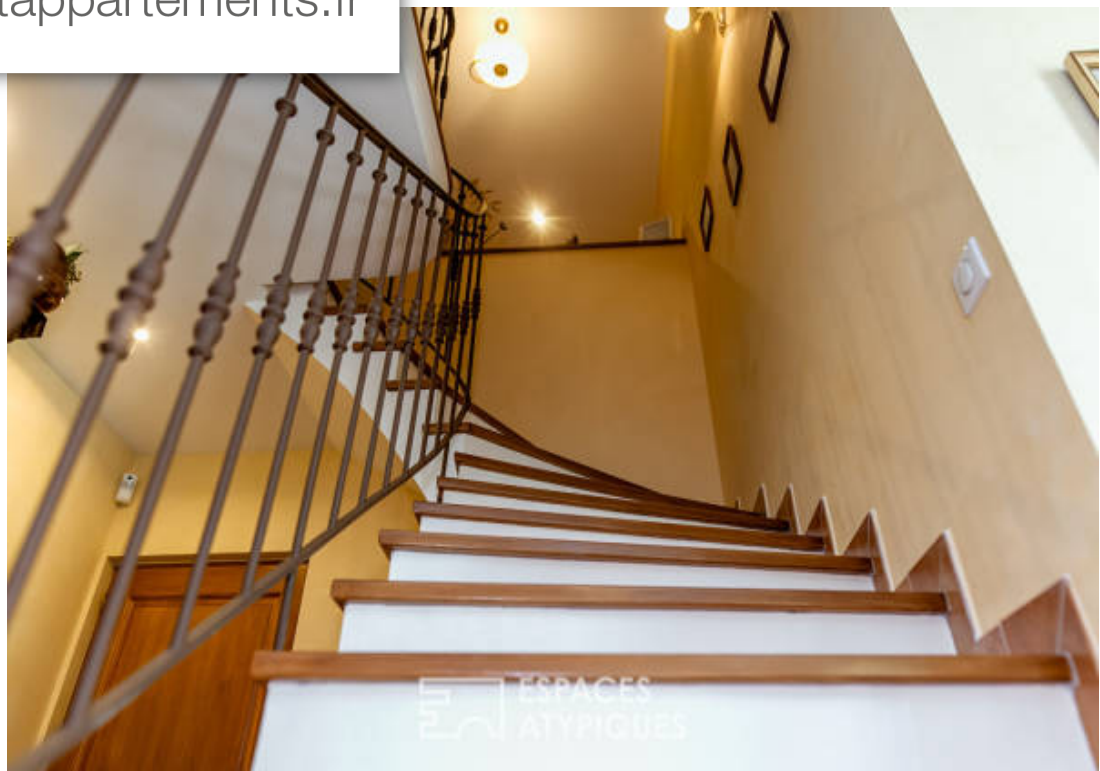

ESPACES ATYPIQUES