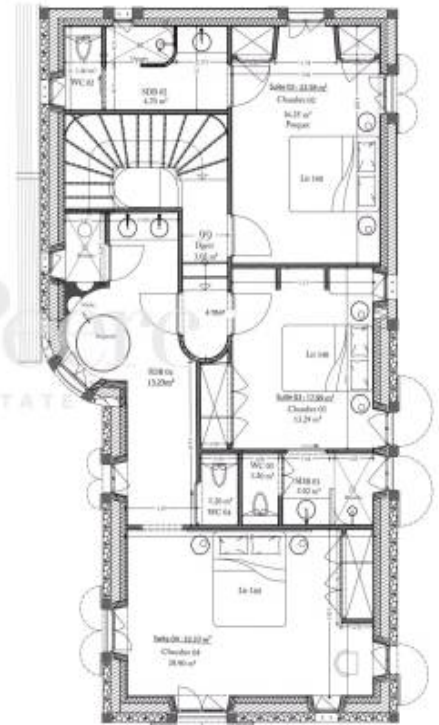

www.maisonsetappartements.fr