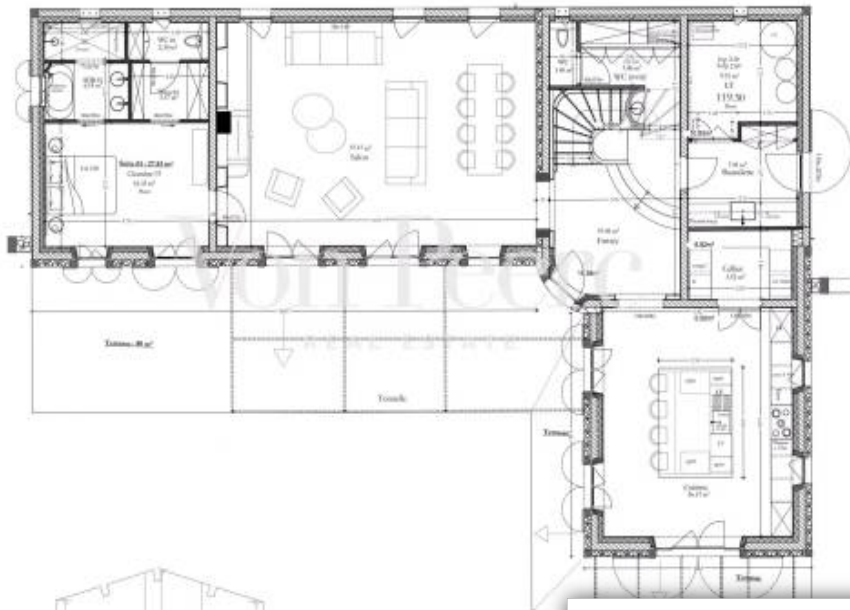

www.maisonsetappartements.fr