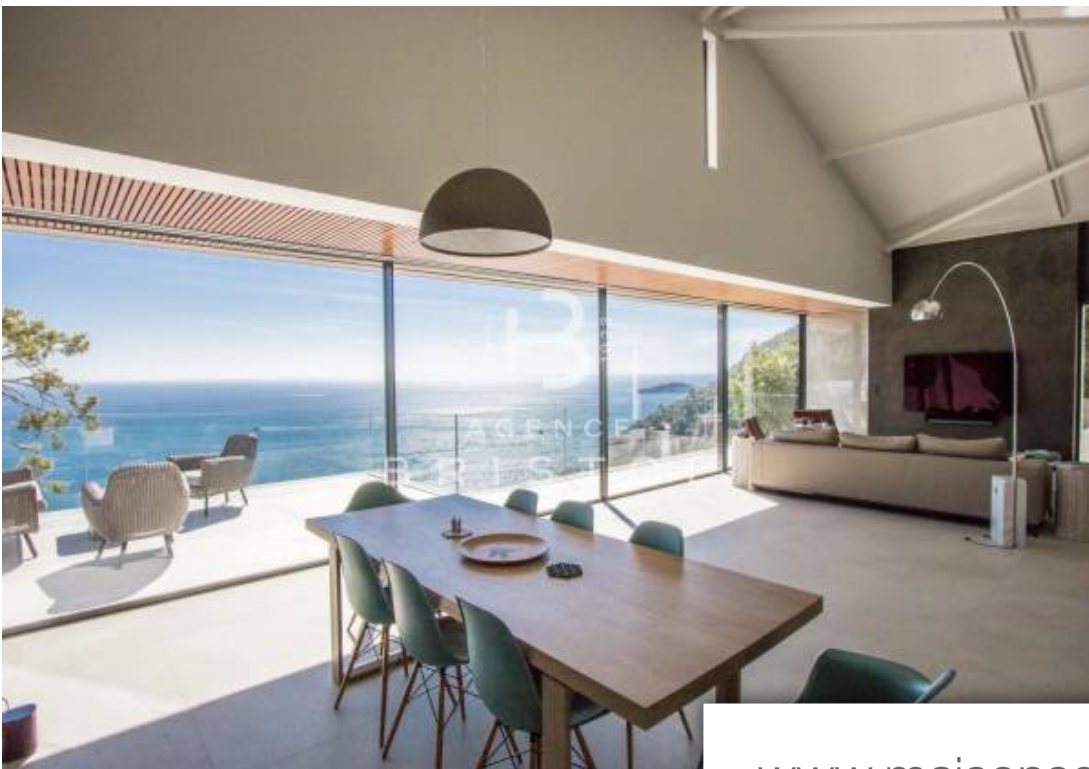

www.maisonsetappartements.fr