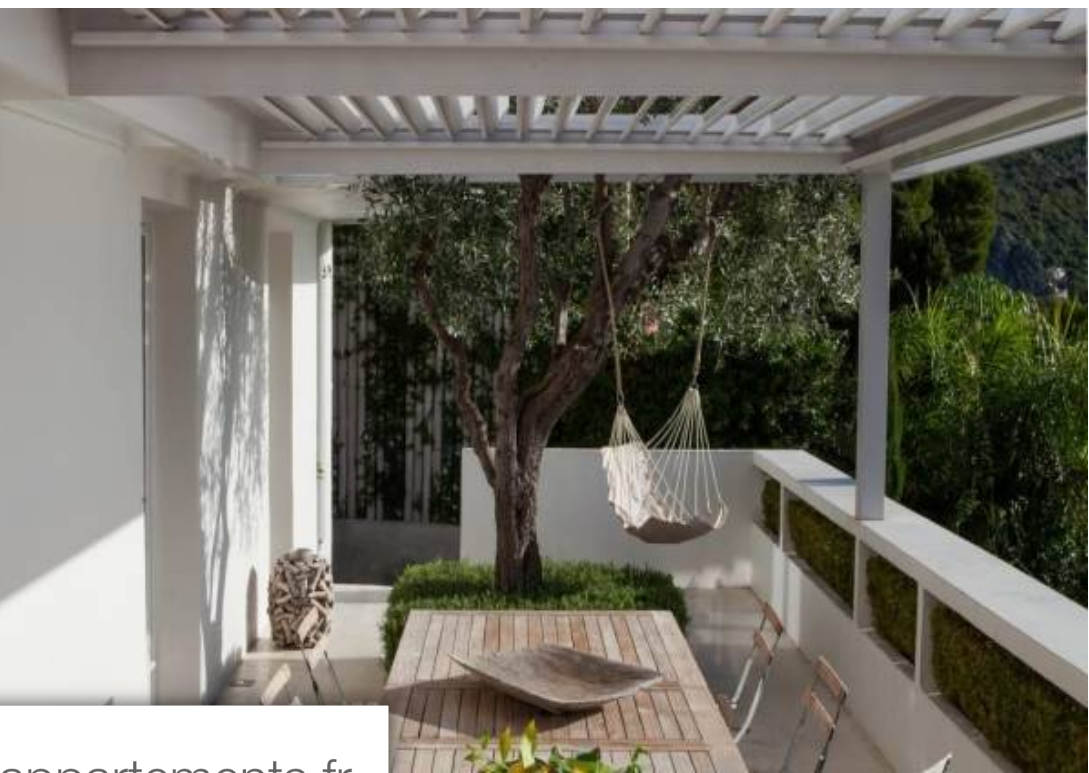

www.maisonsetappartements.fr