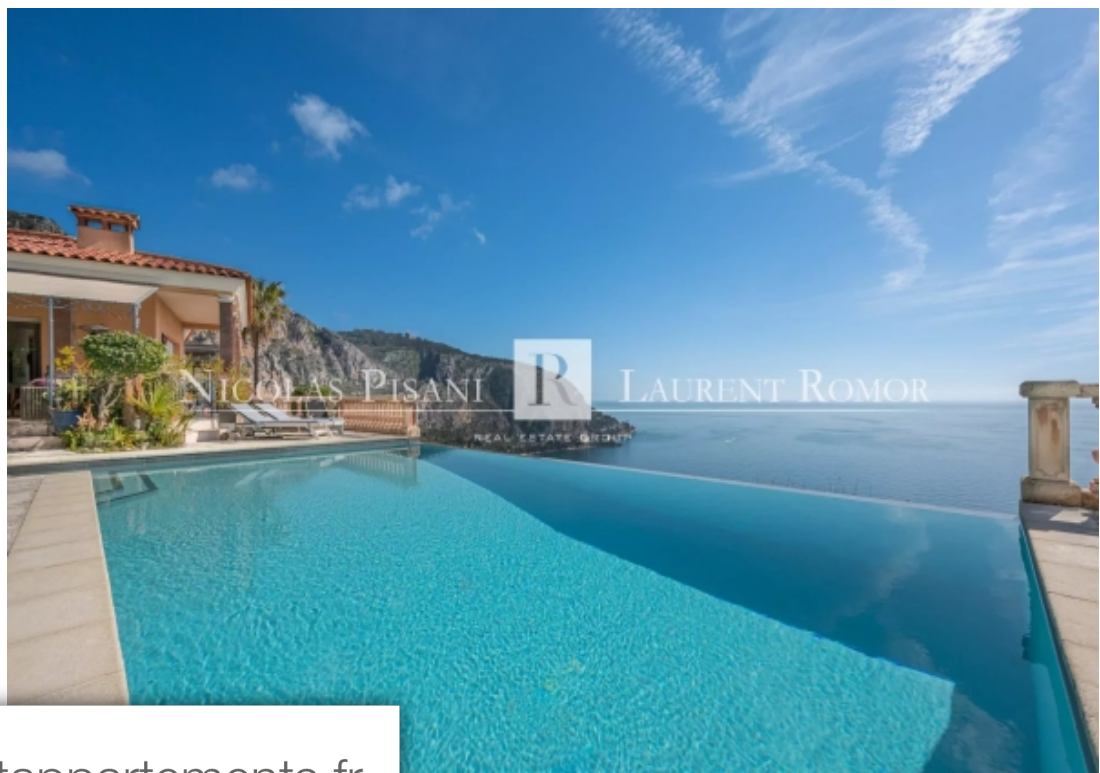

www.maisonsetappartements.fr