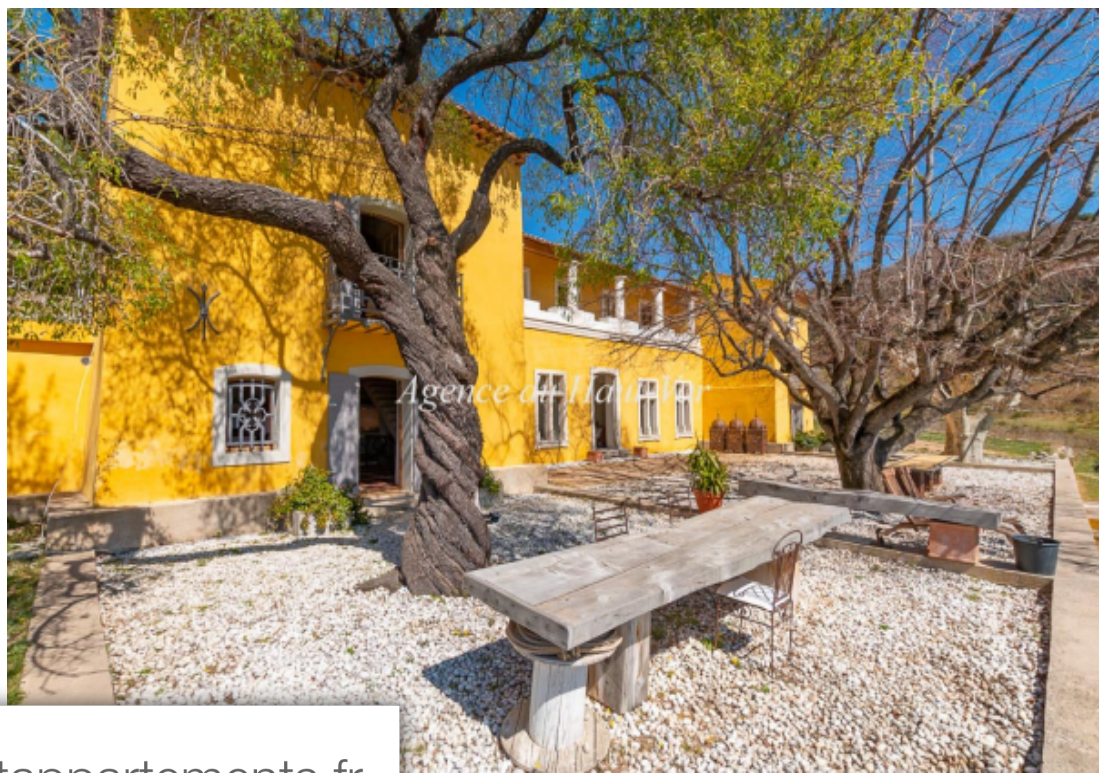

www.maisonsetappartements.fr